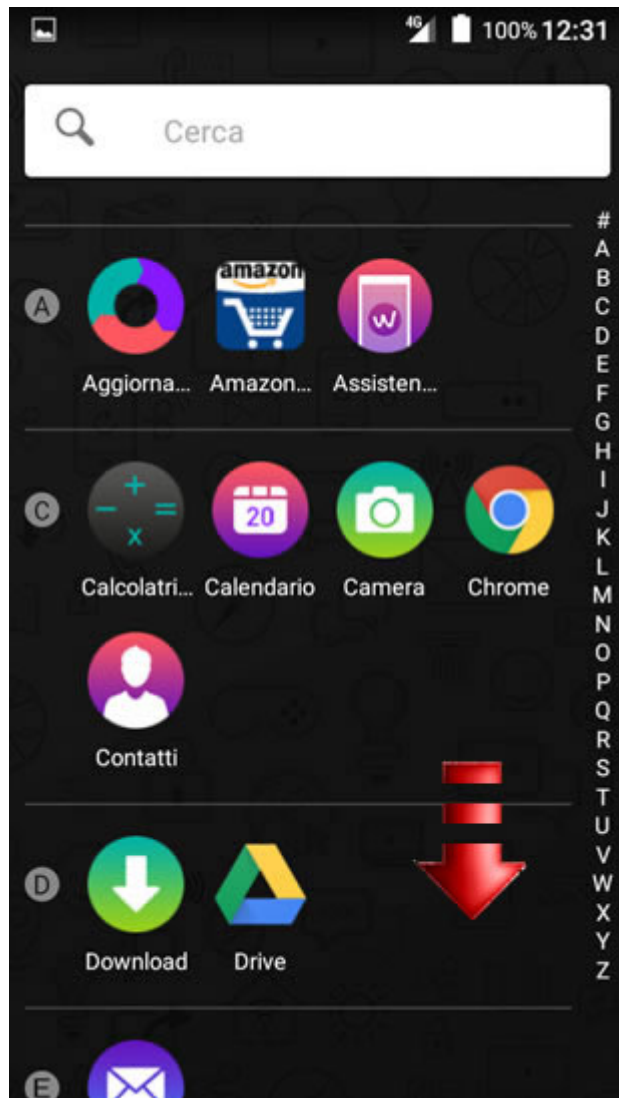

WIKO FREDDY Verifica Versione Sistema Operativo

Per verificare la versione del sistema operativo Android presente sul tuo smartphone, segui le indicazioni di questa guida.

Dalla Home accedi al menù principale facendo scorrere la schermata.

Scegli l'icona "Tutte le app".

Scorri ora verso il basso la schermata con l'elenco generale delle applicazioni, fino a trovare l'icona "Impostazioni".

Seleziona quindi l'icona.

Scorri fino in fondo il presente menù.