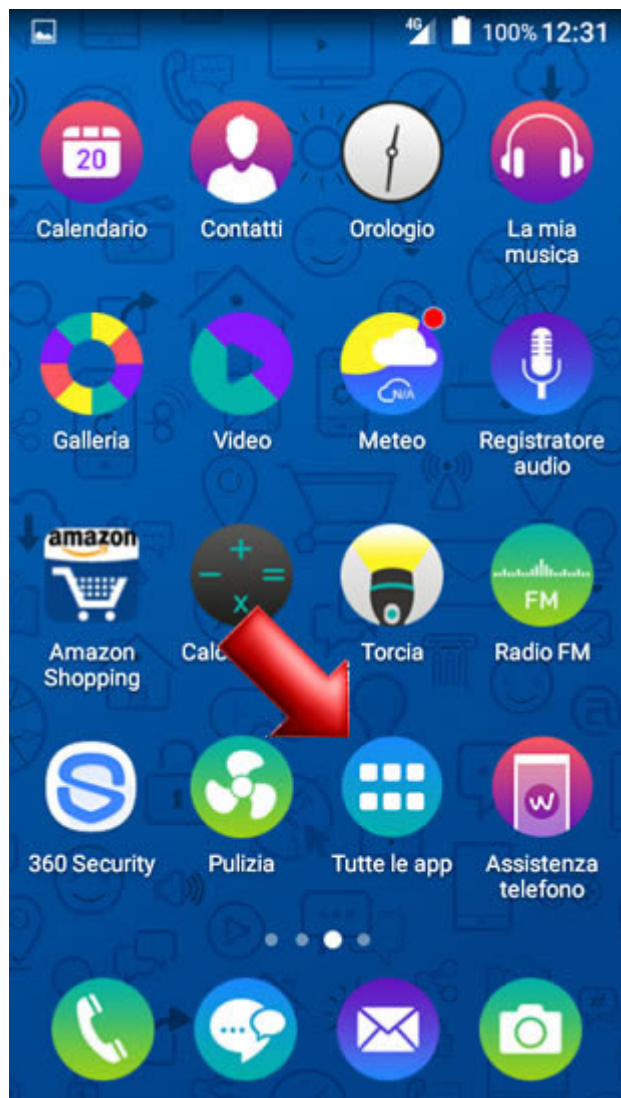

WIKO FREDDY Verifica Versione Sistema Operativo

Per verificare la versione del sistema operativo Android presente sul tuo smartphone, segui le indicazioni di questa guida.

Dalla Home accedi al menù principale facendo scorrere la schermata.

Scegli l'icona "Tutte le app".

Scorri ora verso il basso la schermata con l'elenco generale delle applicazioni, fino a trovare l'icona "Impostazioni".

Seleziona quindi l'icona.

Scorri fino in fondo il presente menù.