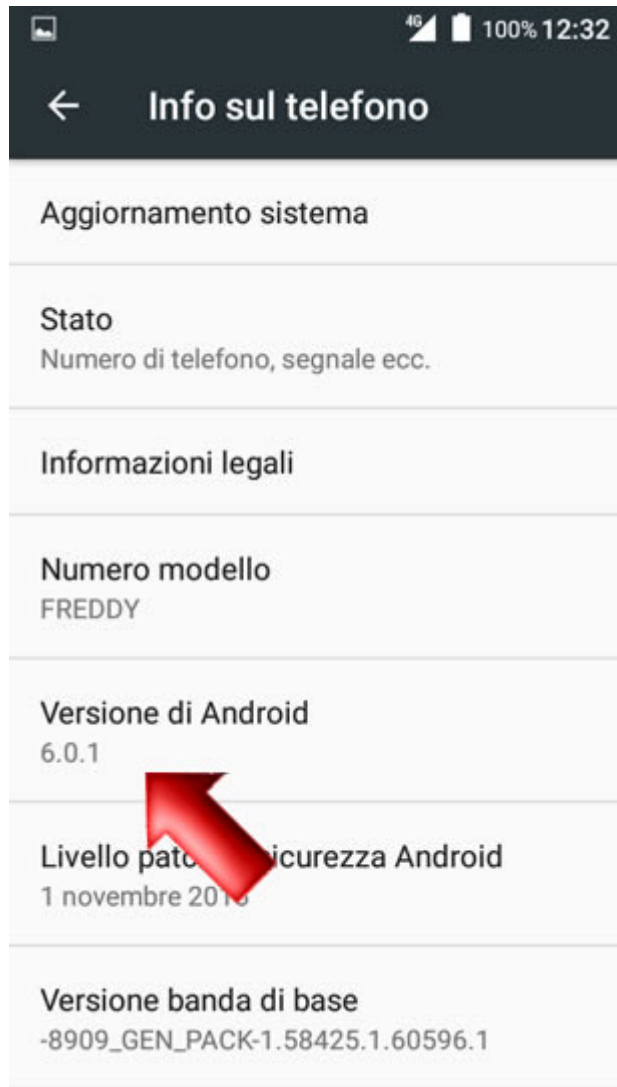

WIKO FREDDY Verifica Versione Sistema Operativo

Per verificare la versione del sistema operativo Android presente sul tuo smartphone, segui le indicazioni di questa guida.

Dalla Home accedi al menù principale facendo scorrere la schermata.

Scegli l'icona "Tutte le app".

Scorri ora verso il basso la schermata con l'elenco generale delle applicazioni, fino a trovare l'icona "Impostazioni".

Seleziona quindi l'icona.

Scorri fino in fondo il presente menù.

Premi quindi sulla voce "Info sul telefono".

Qui trovi riportata la versione del sistema operativo Android presente sul tuo smartphone.