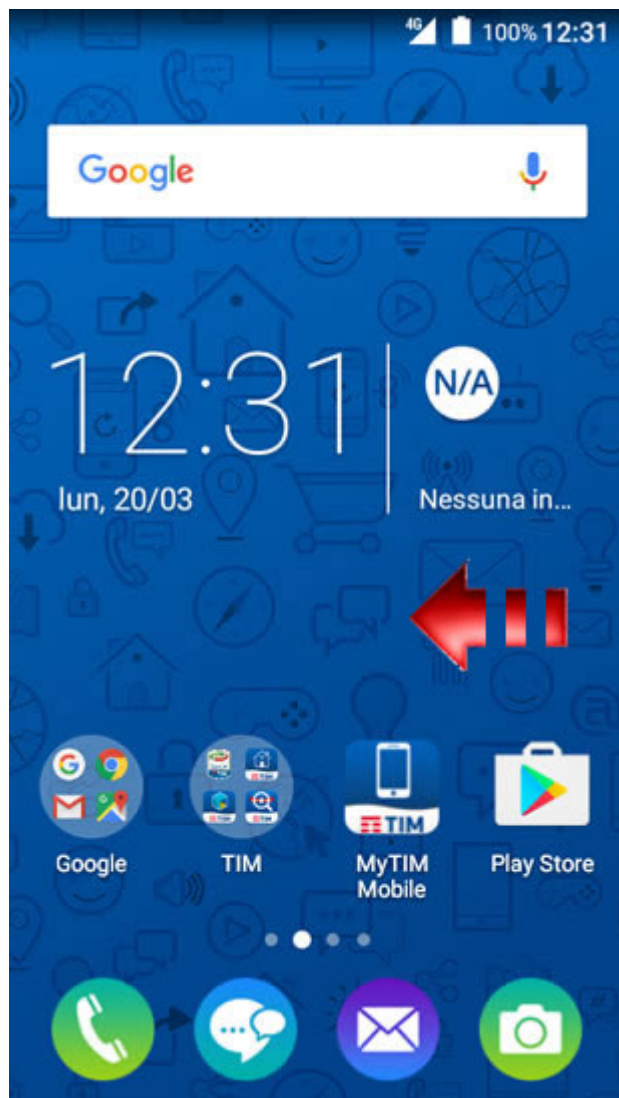

WIKO FREDDY Verifica Versione Sistema Operativo

Per verificare la versione del sistema operativo Android presente sul tuo smartphone, segui le indicazioni di questa guida.

Dalla Home accedi al menù principale facendo scorrere la schermata.

Scegli l'icona "Tutte le app".

Scorri ora verso il basso la schermata con l'elenco generale delle applicazioni, fino a trovare l'icona "Impostazioni".

Seleziona quindi l'icona.

Scorri fino in fondo il presente menù.