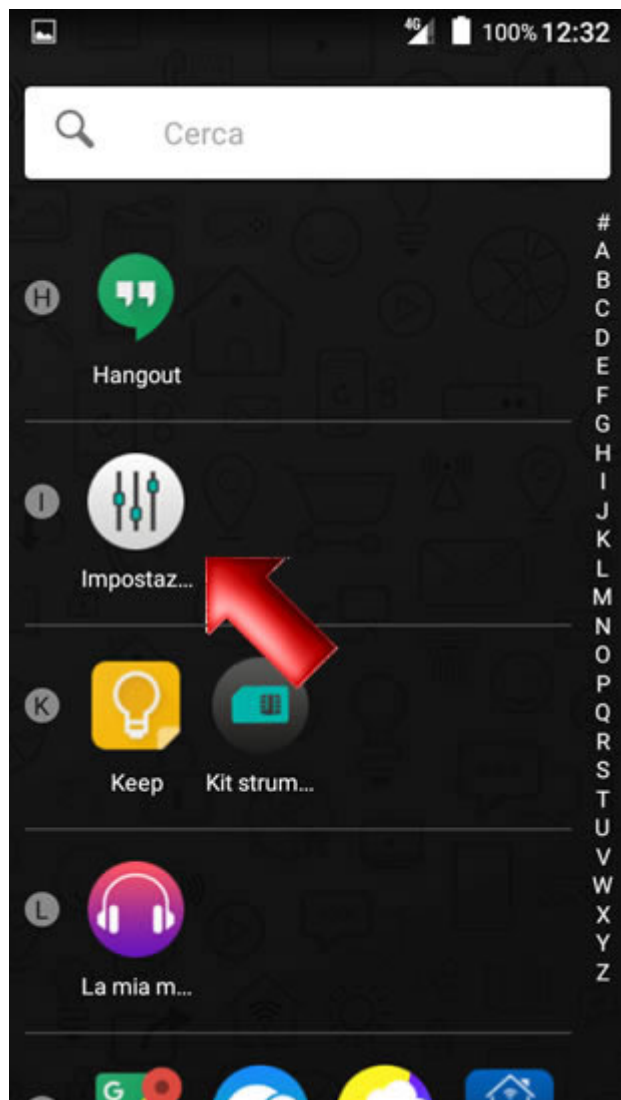

WIKO FREDDY Verifica Versione Sistema Operativo

Per verificare la versione del sistema operativo Android presente sul tuo smartphone, segui le indicazioni di questa guida.

Dalla Home accedi al menù principale facendo scorrere la schermata.

Scegli l'icona "Tutte le app".

Scorri ora verso il basso la schermata con l'elenco generale delle applicazioni, fino a trovare l'icona "Impostazioni".

Seleziona quindi l'icona.

Scorri fino in fondo il presente menù.