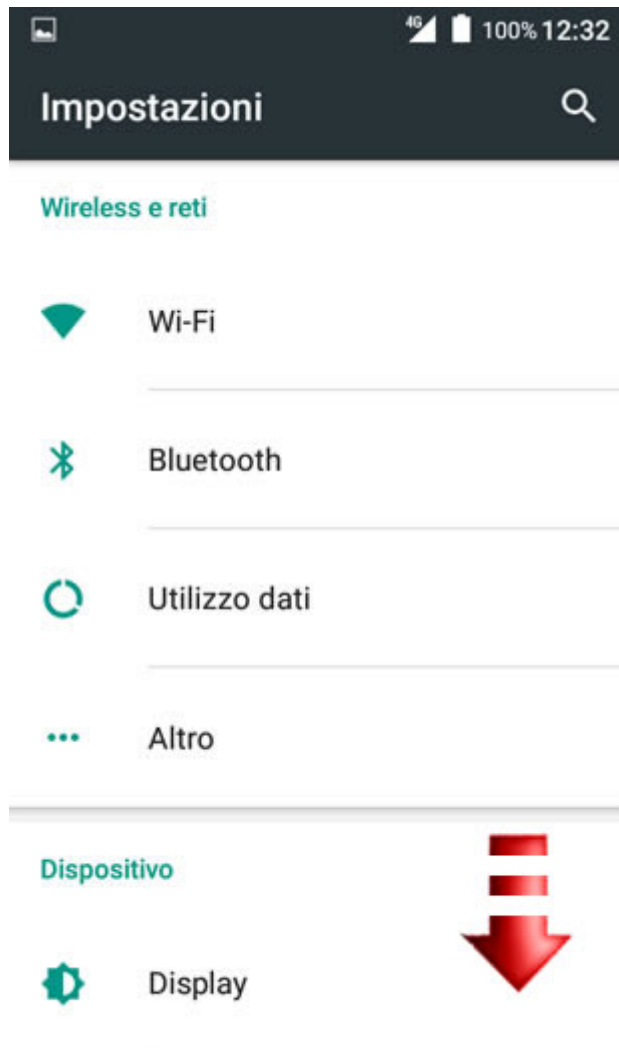

WIKO FREDDY Verifica Versione Sistema Operativo

Per verificare la versione del sistema operativo Android presente sul tuo smartphone, segui le indicazioni di questa guida.

Dalla Home accedi al menù principale facendo scorrere la schermata.

Scegli l'icona "Tutte le app".

Scorri ora verso il basso la schermata con l'elenco generale delle applicazioni, fino a trovare l'icona "Impostazioni".

Seleziona quindi l'icona.

Scorri fino in fondo il presente menù.