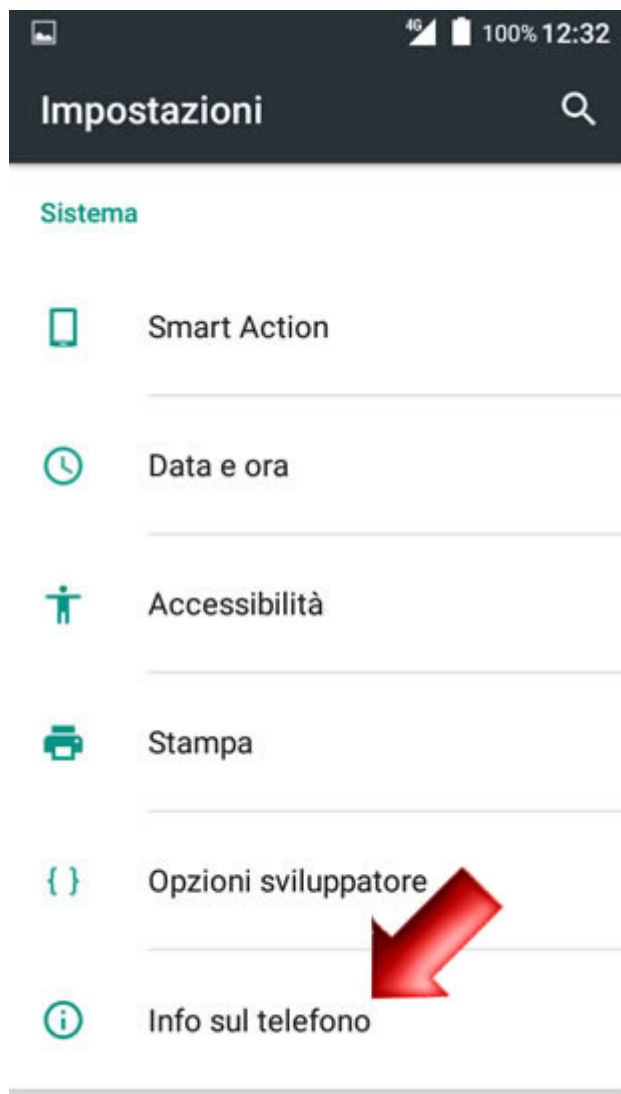

WIKO FREDDY Verifica Versione Sistema Operativo

Per verificare la versione del sistema operativo Android presente sul tuo smartphone, segui le indicazioni di questa guida.

Dalla Home accedi al menù principale facendo scorrere la schermata.

Scegli l'icona "Tutte le app".

Scorri ora verso il basso la schermata con l'elenco generale delle applicazioni, fino a trovare l'icona "Impostazioni".

Seleziona quindi l'icona.

Scorri fino in fondo il presente menù.