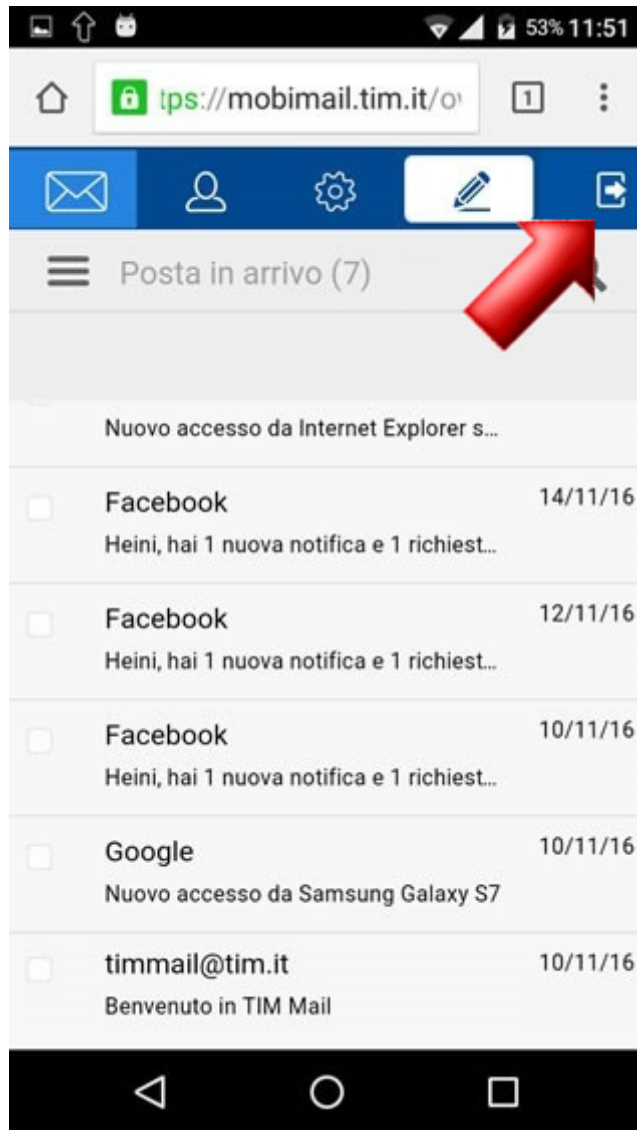

WIKO FREDDY

Consultazione posta tramite MobiMail

Per gestire e consultare la tua TIM Mail in qualsiasi momento e senza configurare alcun parametro, attraverso il browser del tuo Smartphone o Tablet, puoi accedere alla MobiMail, cioè la webmail ottimizzata per dispositivi mobili (quelli con Sistema Operativo iOS/Apple o Android).

Per accedere alla MobiMail, entra nel browser del tuo dispositivo e vai al link <https://m.mail.tim.it>.

In questa schermata di accesso, digitando indirizzo email (comprensivo del dominio @tim.it o @alice.it), relativa password e cliccando poi su 'Entra', visualizzerai direttamente i tuoi messaggi.