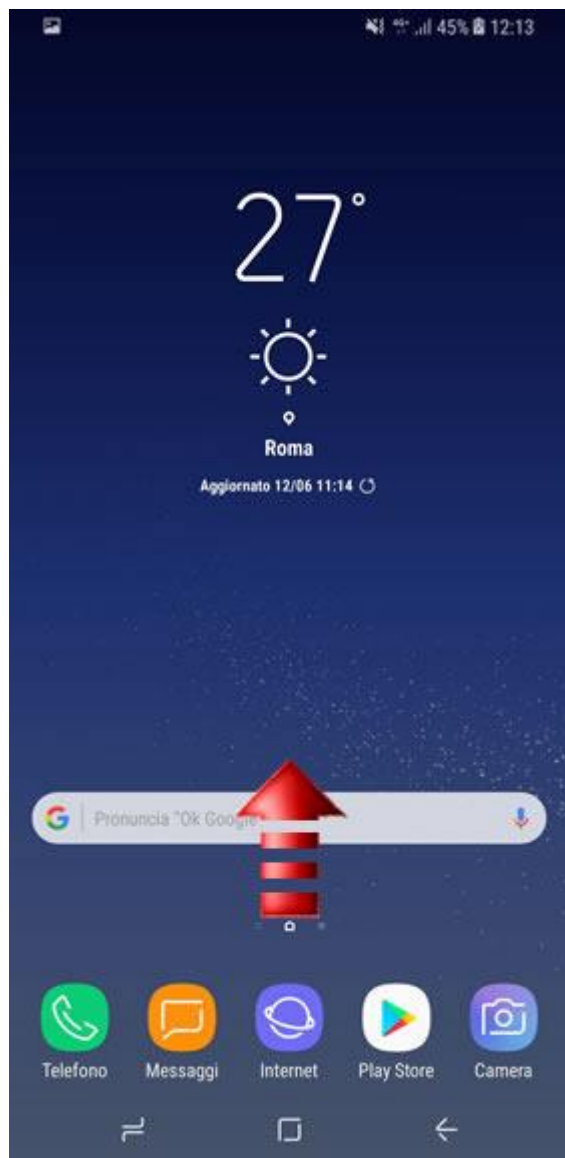

## SAMSUNG GALAXY S8 (G950F)

### Verifica Versione Sistema Operativo

Per verificare la versione del sistema operativo Android presente sul tuo smartphone, segui le indicazioni di questa guida.

Dalla Home,  
accedi al menù principale facendo scorrere  
la schermata verso l'alto.