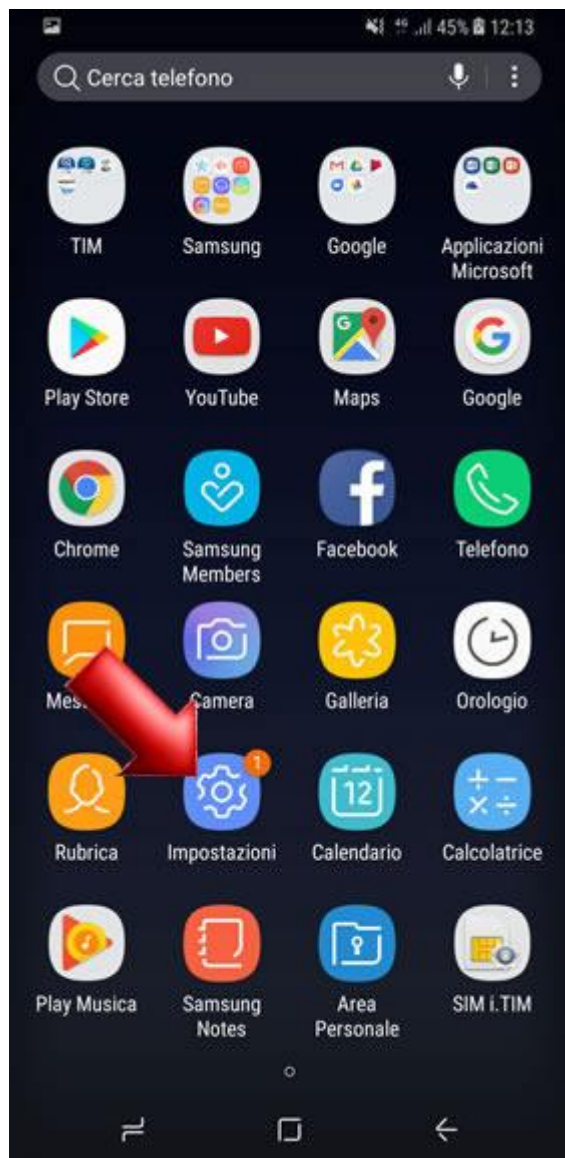

## SAMSUNG GALAXY S8 (G950F)

### Verifica Versione Sistema Operativo

Per verificare la versione del sistema operativo Android presente sul tuo smartphone, segui le indicazioni di questa guida.

Dalla Home,  
accedi al menù principale facendo scorrere  
la schermata verso l'alto.