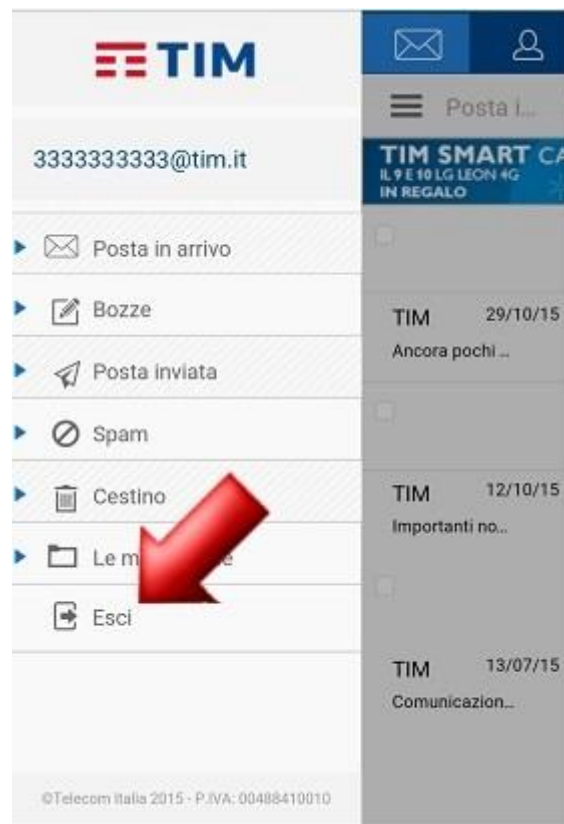

SAMSUNG GALAXY S8 (G950F)

Consultazione posta tramite MobiMail

Entra nella tua Mail

[Mostra](#)

Ricordami per 15 giorni

ENTRA

Per gestire e consultare la tua TIM Mail in qualsiasi momento e senza configurare alcun parametro, attraverso il browser del tuo Smartphone o Tablet, puoi accedere alla MobiMail, cioè la webmail ottimizzata per dispositivi mobili (quelli con Sistema Operativo iOS/Apple o Android).

Per accedere alla MobiMail, entra nel browser del tuo dispositivo e vai al link <https://m.mail.tim.it>.

In questa schermata di accesso, digitando indirizzo email (comprensivo del dominio @tim.it o @alice.it), relativa password e cliccando poi su "Entra", visualizzerai direttamente i tuoi messaggi

TIM SMART CASA
INTERNET FINO A 20 MEGA
E CHIAMATE GRATUITE

SOLO ONLINE
19,90€/MESE
per Telecomando 3.000€

TIM
APPRETTATI!

Potrai quindi consultare
e gestire i tuoi messaggi in modalità webmail,
ottimizzata per il tuo dispositivo.

Una volta terminata la consultazione
premi il simbolo delle "Opzioni"
(quello in alto a sinistra).

Ora premi "Esci" per uscire dalla tua MobiMail.