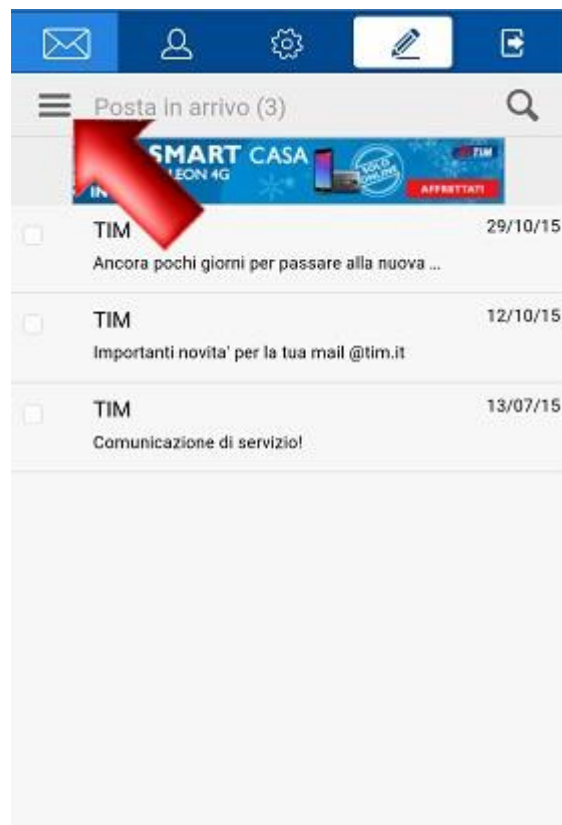

Potrai quindi consultare
e gestire i tuoi messaggi in modalità webmail,
ottimizzata per il tuo dispositivo.

Una volta terminata la consultazione
premi il simbolo delle "Opzioni"
(quello in alto a sinistra).