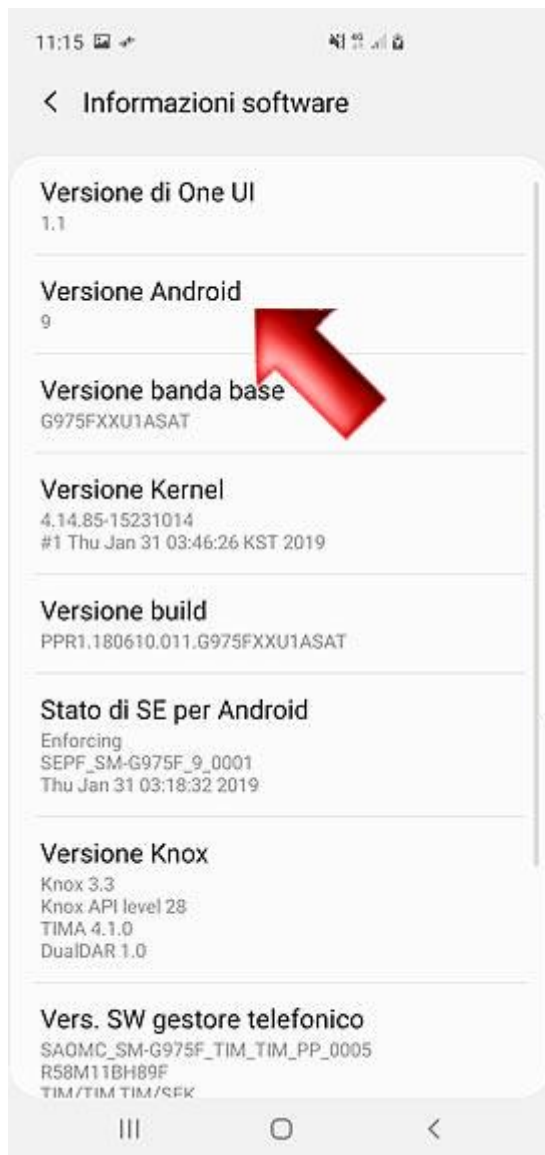

## SAMSUNG GALAXY S10E (SM-G970F)

### Verifica Versione Sistema Operativo

Per verificare la versione del sistema operativo Android presente sul tuo smartphone, segui le indicazioni di questa guida.

Dalla Home accedi al menù principale facendo scorrere la schermata verso l'alto.

Seleziona l'icona delle "Impostazioni".

Scorri verso il basso.

Seleziona "Informazioni sul telefono".

Scegli "Informazioni software".

Qui trovi riportata la versione del sistema operativo Android presente sul tuo smartphone.