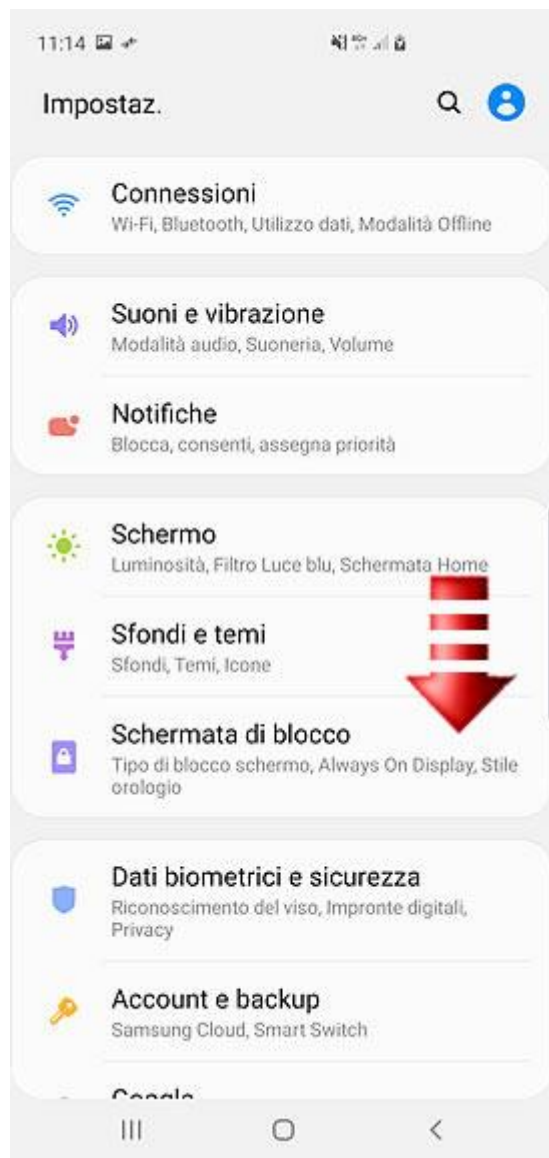

Scorri verso il basso.