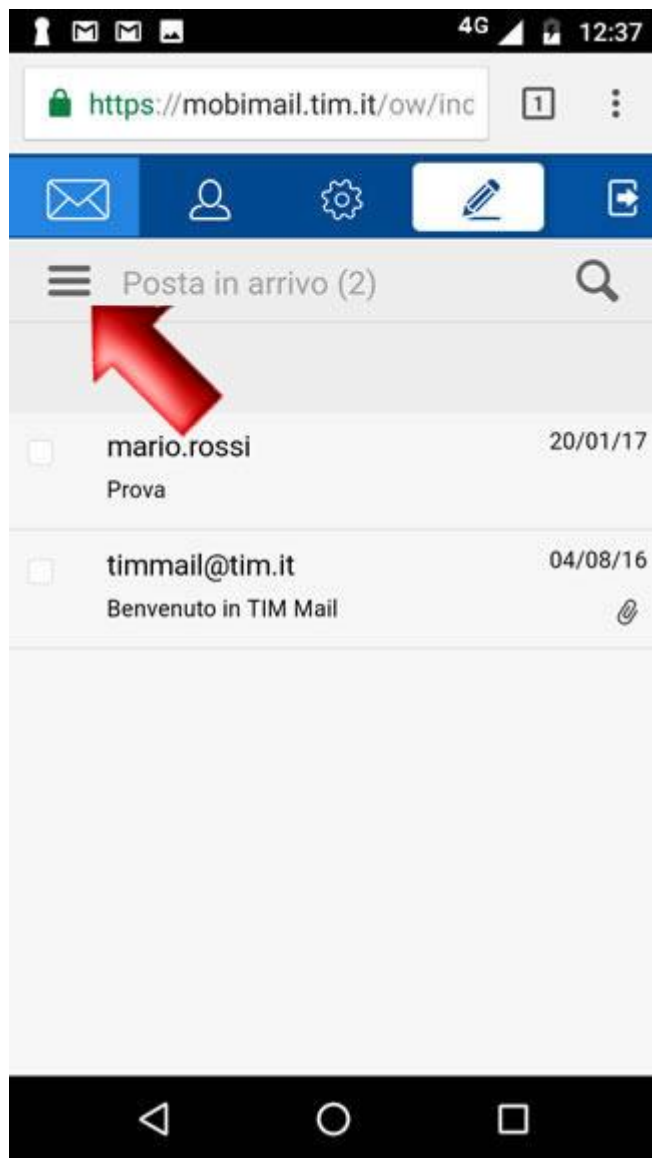

## SAMSUNG GALAXY S10E (SM-G970F)

### Consultazione posta tramite MobiMail

Per gestire e consultare la tua TIM Mail in qualsiasi momento e senza configurare alcun parametro attraverso il browser del tuo Smartphone o Tablet, puoi accedere alla MobiMail, cioè la webmail ottimizzata per dispositivi mobili (quelli con Sistema Operativo iOS/Apple o Android).

Per accedere alla MobiMail entra nel browser del tuo dispositivo e vai al link <https://m.mail.tim.it>.

In questa schermata di accesso, digitando indirizzo email (comprensivo del dominio @tim.it o @alice.it), relativa password e cliccando poi su "Entra", visualizzerai direttamente i tuoi messaggi