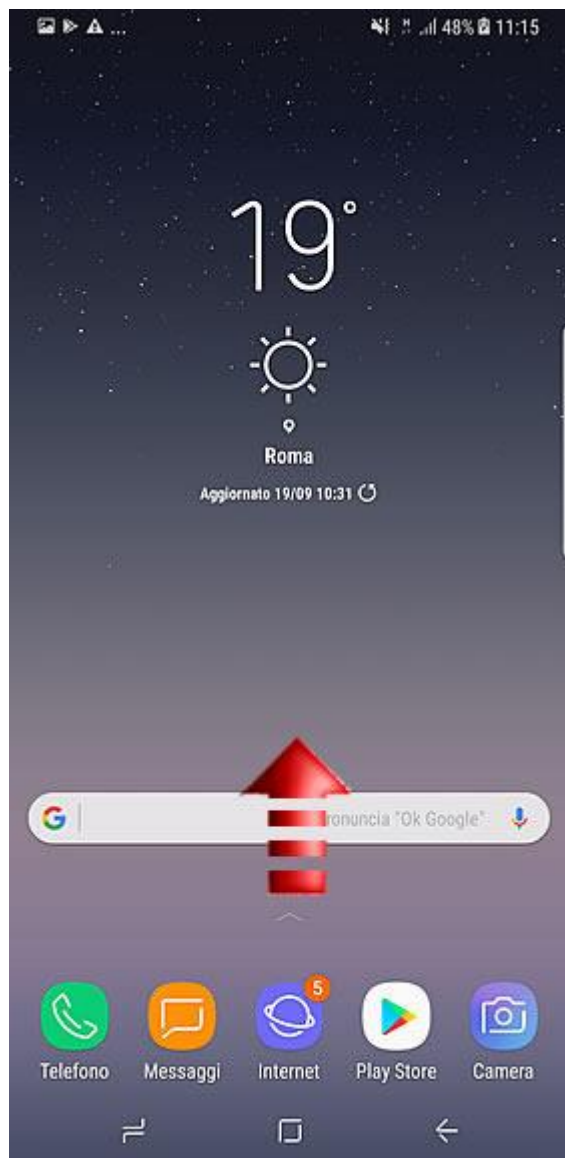

SAMSUNG GALAXY NOTE 8 (SM-N950F)

Verifica Versione Sistema Operativo

Per verificare la versione del sistema operativo Android presente sul tuo smartphone, segui le indicazioni di questa guida.

Dalla Home,
accedi al menù principale
facendo scorrere la schermata
verso l'alto.