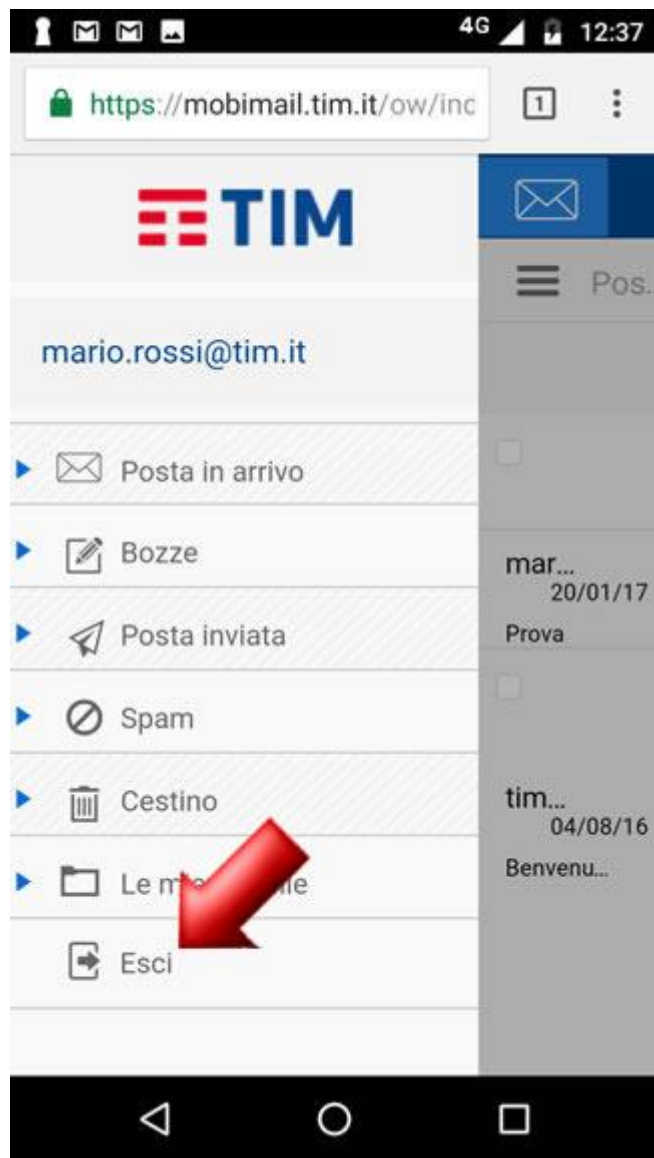

Ora premi "Esci"
per uscire dalla tua MobiMail.