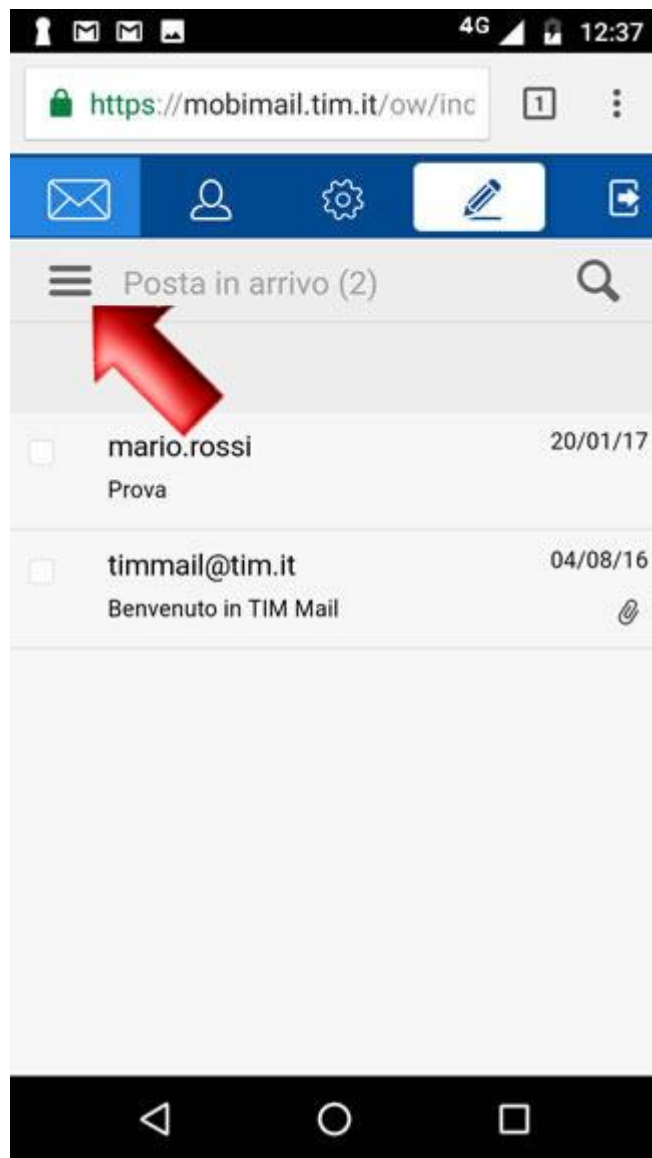

SAMSUNG GALAXY NOTE 8 (SM-N950F)

Consultazione posta tramite MobiMail

Per gestire e consultare la tua TIM Mail in qualsiasi momento e senza configurare alcun parametro, attraverso il browser del tuo Smartphone o Tablet, puoi accedere alla MobiMail, cioè la webmail ottimizzata per dispositivi mobili (quelli con Sistema Operativo iOS/Apple o Android).

Per accedere alla MobiMail, entra nel browser del tuo dispositivo e vai al link <https://m.mail.tim.it>.

In questa schermata di accesso, digitando indirizzo email (comprensivo del dominio @tim.it o @alice.it), relativa password e cliccando poi su "Entra", visualizzerai direttamente i tuoi messaggi.