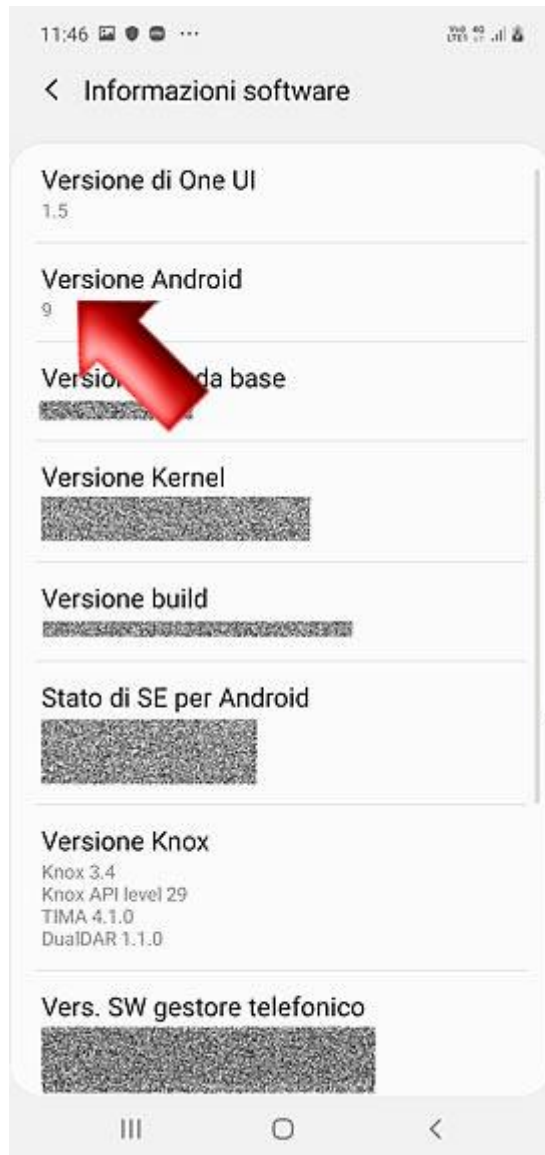

## SAMSUNG GALAXY NOTE 10 (SM-N970F)

### Verifica Versione Sistema Operativo

Per verificare la versione del sistema operativo Android presente sul tuo smartphone, segui le indicazioni di questa guida.

Dalla Home seleziona l'icona delle "Impostazioni".

Scorri verso il basso.

Scorri ancora verso il basso.

Seleziona "Informazioni sul telefono".

Scegli "Informazioni software".

Qui trovi riportata la versione del sistema operativo Android presente sul tuo smartphone.