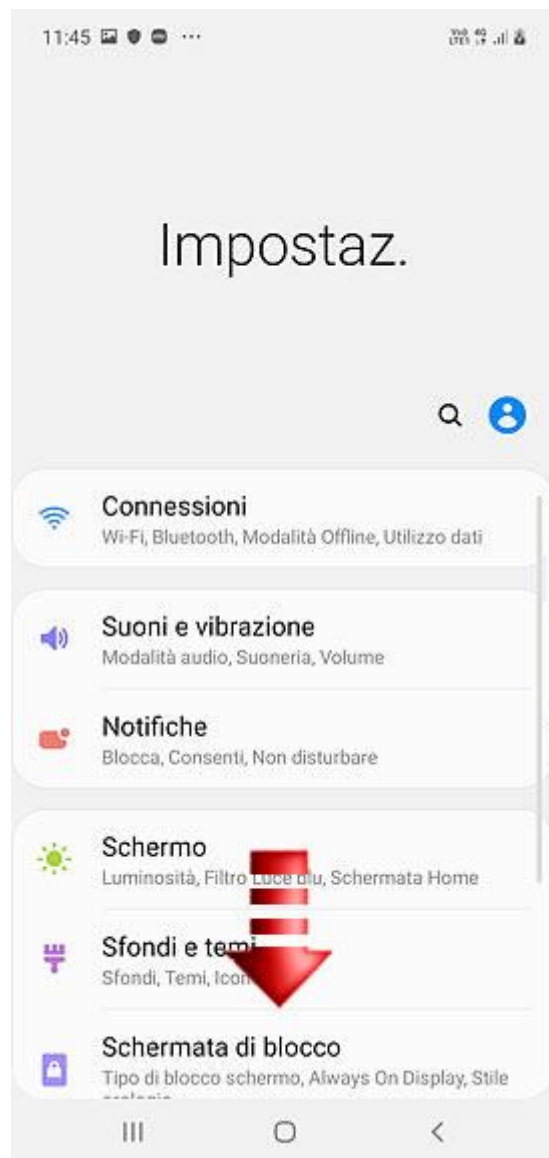

## SAMSUNG GALAXY NOTE 10 (SM-N970F)

### Verifica Versione Sistema Operativo

Per verificare la versione del sistema operativo Android presente sul tuo smartphone, segui le indicazioni di questa guida.

Dalla Home seleziona l'icona delle "Impostazioni".