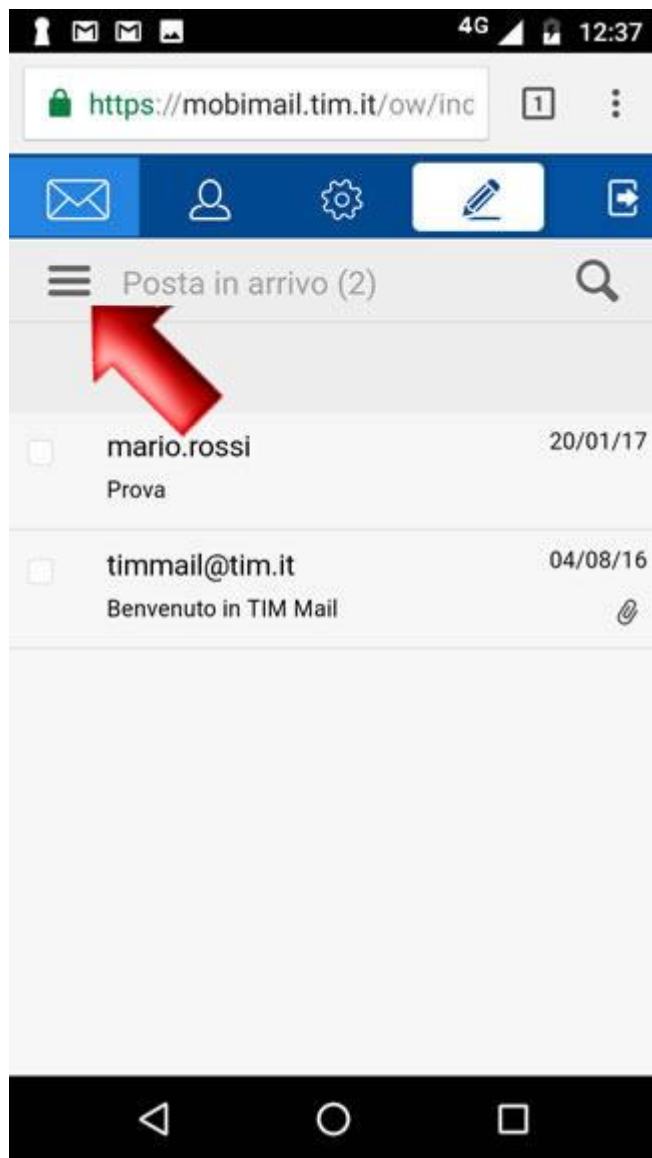

SAMSUNG GALAXY NOTE 10 (SM-N970F)

Consultazione posta tramite MobiMail

Per gestire e consultare la tua TIM Mail in qualsiasi momento e senza configurare alcun parametro, attraverso il browser del tuo Smartphone o Tablet, puoi accedere alla MobiMail, cioè la webmail ottimizzata per dispositivi mobili (quelli con Sistema Operativo iOS/Apple o Android).

Per accedere alla MobiMail entra nel browser del tuo dispositivo e vai al link <https://m.mail.tim.it>.

In questa schermata di accesso, digitando indirizzo email (comprensivo del dominio @tim.it o @alice.it), relativa password e cliccando poi su "Entra", visualizzerai direttamente i tuoi messaggi