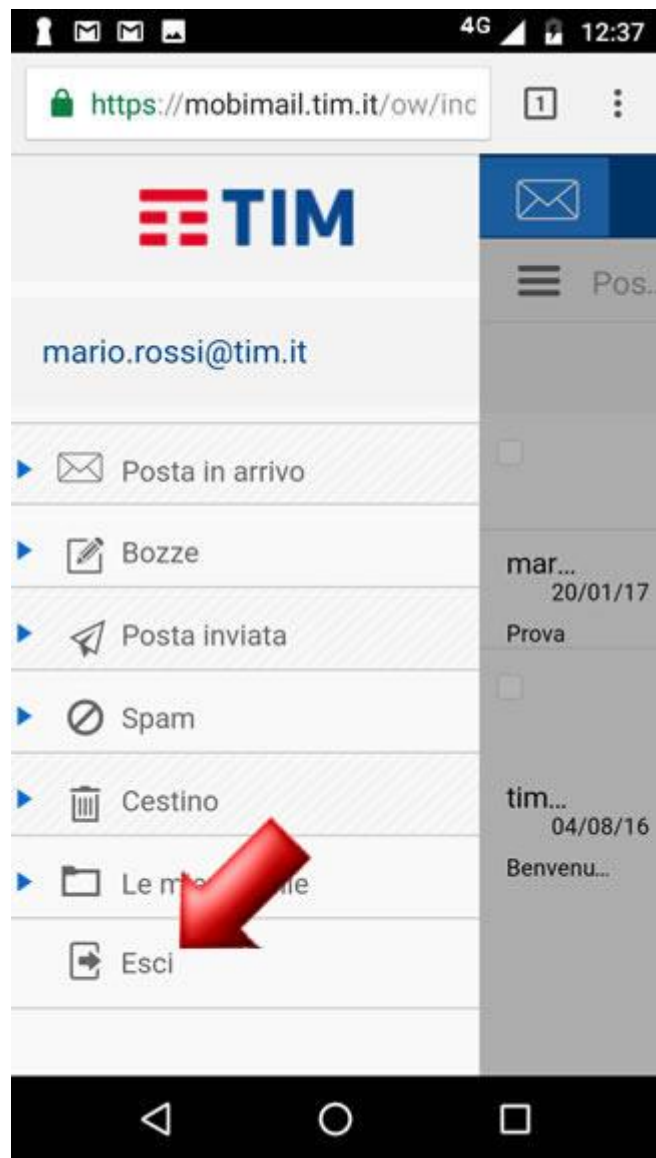

Ora premi "Esci"
per uscire dalla tua MobiMail.