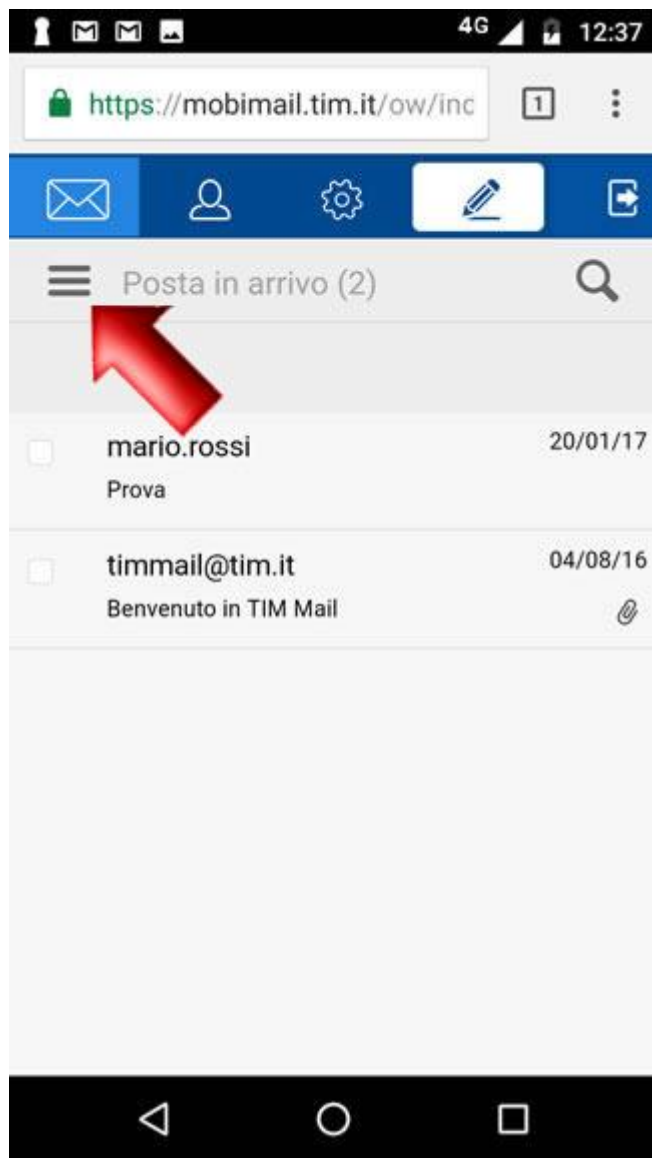

## SAMSUNG GALAXY A50 (SM-A505F)

### Consultazione posta tramite MobiMail

Per gestire e consultare la tua TIM Mail in qualsiasi momento e senza configurare alcun parametro, attraverso il browser del tuo Smartphone o Tablet, puoi accedere alla MobiMail, cioè la webmail ottimizzata per dispositivi mobili (quelli con Sistema Operativo iOS/Apple o Android).

Per accedere alla MobiMail entra nel browser del tuo dispositivo e vai al link <https://m.mail.tim.it>.

In questa schermata di accesso, digitando indirizzo email (comprensivo del dominio @tim.it o @alice.it), relativa password e cliccando poi su "Entra", visualizzerai direttamente i tuoi messaggi