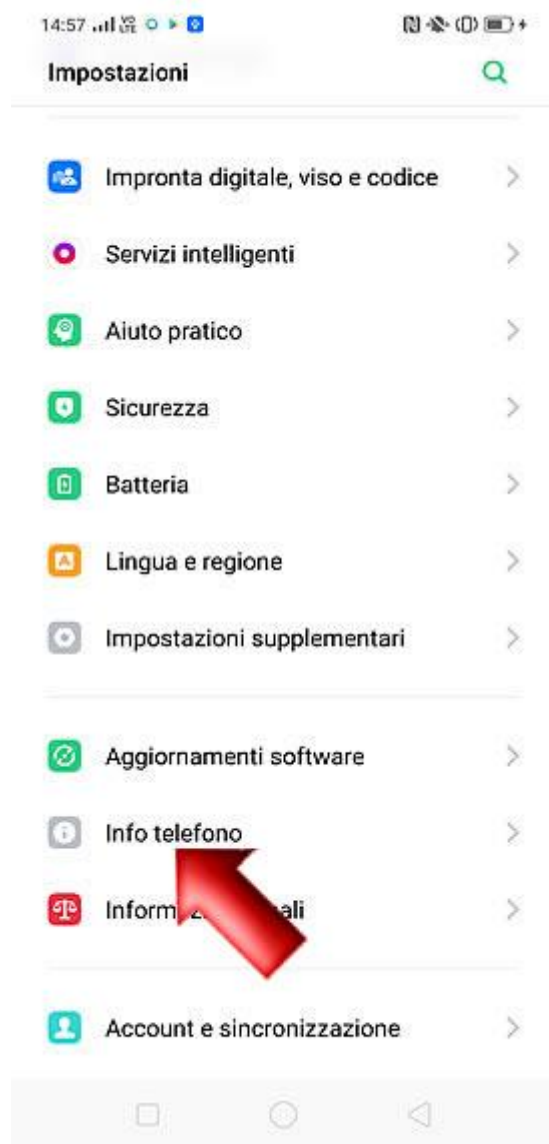

## OPPO RENO (RX19)

### Verifica Versione Sistema Operativo

Per verificare la versione del sistema operativo Android presente sul tuo smartphone, segui le indicazioni di questa guida.

Dalla Home seleziona l'icona delle "Impostazioni".

Scorri verso il basso.

Seleziona "Info telefono".

Qui trovi riportata la versione del sistema operativo Android presente sul tuo smartphone.