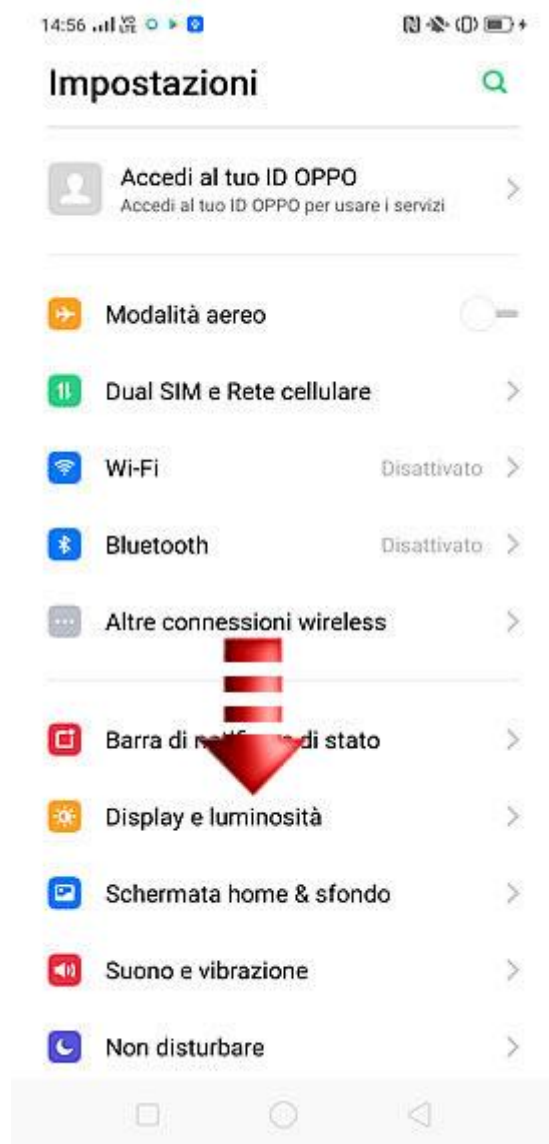

## OPPO RENO (RX19)

### Verifica Versione Sistema Operativo

Per verificare la versione del sistema operativo Android presente sul tuo smartphone, segui le indicazioni di questa guida.

Dalla Home seleziona l'icona delle "Impostazioni".