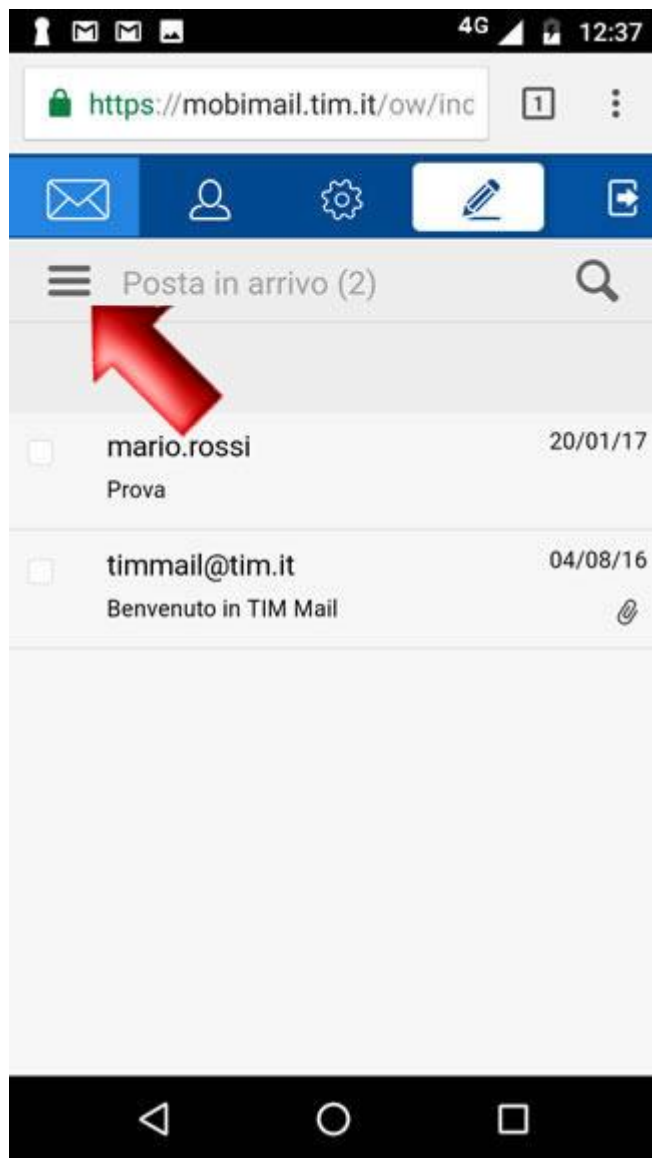

OPPO RENO (RX19)

Consultazione posta tramite MobiMail

Per gestire e consultare la tua TIM Mail in qualsiasi momento e senza configurare alcun parametro, attraverso il browser del tuo Smartphone o Tablet, puoi accedere alla MobiMail, cioè la webmail ottimizzata per dispositivi mobili (quelli con Sistema Operativo iOS/Apple o Android).

Per accedere alla MobiMail entra nel browser del tuo dispositivo e vai al link <https://m.mail.tim.it>.

In questa schermata di accesso, digitando indirizzo email (comprensivo del dominio @tim.it o @alice.it), relativa password e cliccando poi su "Entra", visualizzerai direttamente i tuoi messaggi