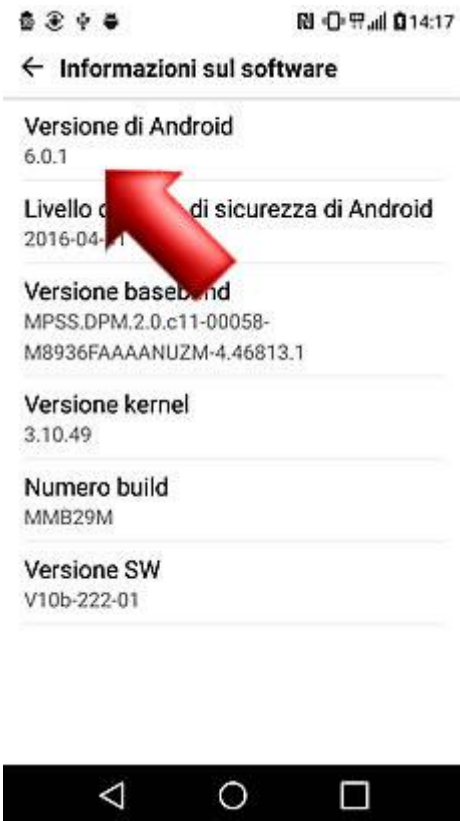

LG X SCREEN (K500N)

Verifica Versione Sistema Operativo

Dalla Home,
seleziona l'icona delle "Impostazioni".

Entra nella scheda "Generali".

Scorri fino in fondo il presente menù.

Premi quindi sulla voce "Info sul telefono".

Scorri nuovamente verso il basso la schermata.

Entra in "Informazioni sul software".

Qui trovi riportata la versione del sistema operativo Android presente sul tuo smartphone.