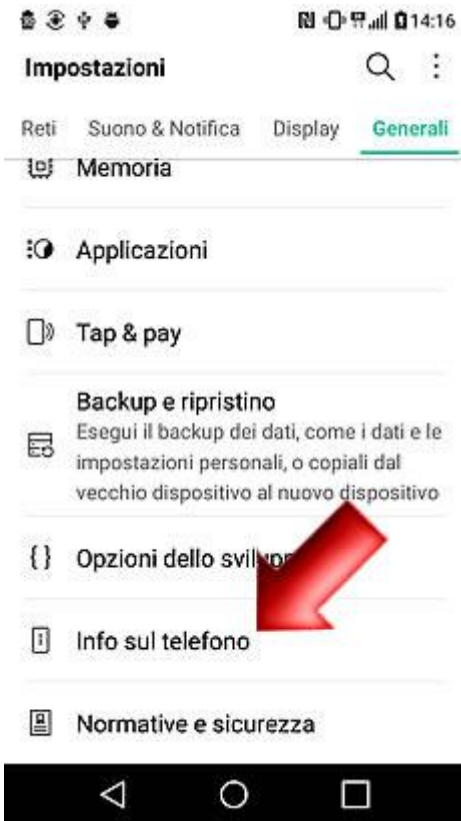

LG X SCREEN (K500N)

Verifica Versione Sistema Operativo

Dalla Home,
seleziona l'icona delle "Impostazioni".

Entra nella scheda "Generali".

Scorri fino in fondo il presente menù.

Premi quindi sulla voce "Info sul telefono".

Scorri nuovamente verso il basso la schermata.

Entra in "Informazioni sul software".

Qui trovi riportata la versione del sistema operativo Android presente sul tuo smartphone.