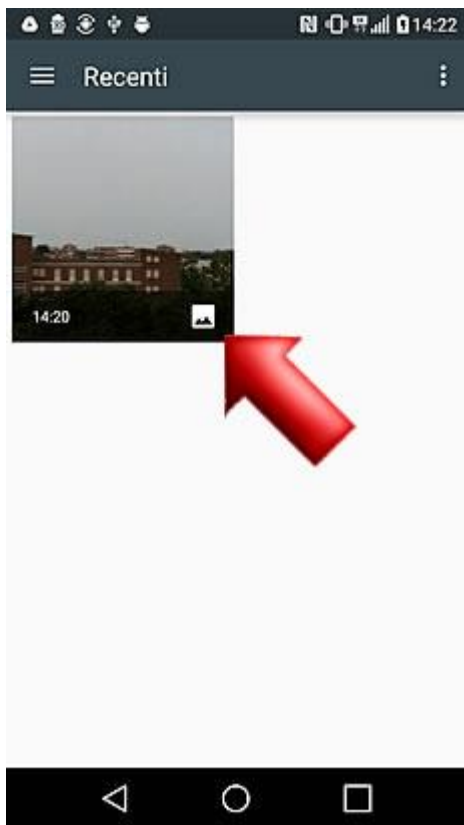

LG X SCREEN (K500N)

Procedura invio MMS

Dalla Home, premi l'icona "Messaggi".

Nessun messaggio
Tocca  per comporre un nuovo messaggio.

Premi sul simbolo per comporre un nuovo messaggio.

Inserisci il destinatario ed il testo del messaggio, quindi premi l'icona per aggiungere un contenuto multimediale.

Seleziona il tipo di contenuto da allegare al messaggio.

Dai consenso all'applicazione di accedere alle foto.

Scegli l'immagine da inviare.

Se troppo grande,
l'immagine verrà automaticamente
ridimensionata.