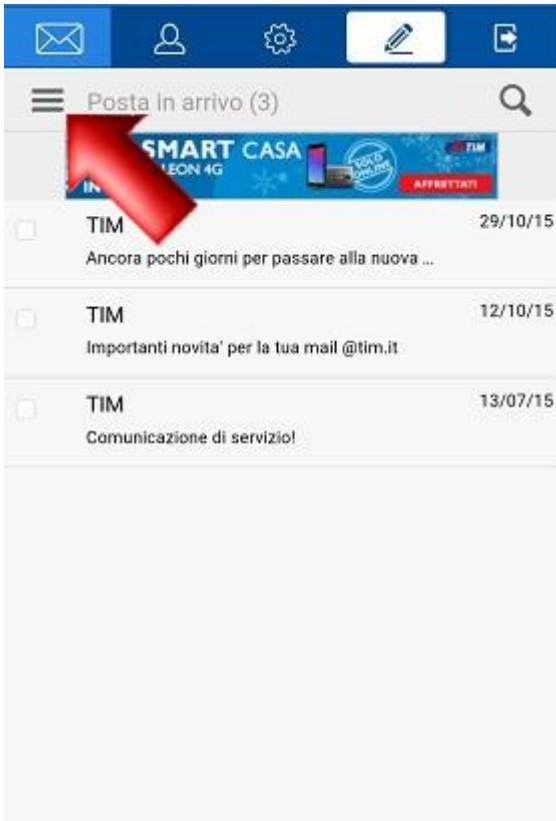

LG X SCREEN (K500N)

Consultazione posta tramite MobiMail

Entra nella tua Mail

3333333333@tim.it

.....

[Mostra](#)

Ricordami per 15 giorni

ENTRA

Per gestire e consultare la tua TIM Mail in qualsiasi momento e senza configurare alcun parametro, attraverso il browser del tuo Smartphone o Tablet, puoi accedere alla MobiMail, cioè la webmail ottimizzata per dispositivi mobili (quelli con Sistema Operativo iOS/Apple o Android).

Per accedere alla MobiMail, entra nel browser del tuo dispositivo e vai al link <https://m.mail.tim.it>.

In questa schermata di accesso, digitando indirizzo email (comprensivo del dominio @tim.it o @alice.it), relativa password e cliccando poi su "Entra", visualizzerai direttamente i tuoi messaggi