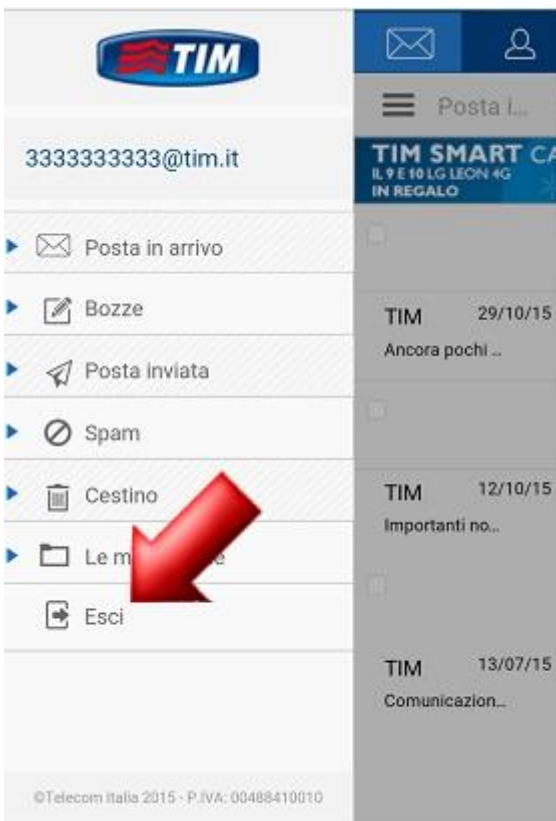

LG X SCREEN (K500N)

Consultazione posta tramite MobiMail

Entra nella tua Mail

3333333333@tim.it

.....

[Mostra](#)

Ricordami per 15 giorni

ENTRA

Per gestire e consultare la tua TIM Mail in qualsiasi momento e senza configurare alcun parametro, attraverso il browser del tuo Smartphone o Tablet, puoi accedere alla MobiMail, cioè la webmail ottimizzata per dispositivi mobili (quelli con Sistema Operativo iOS/Apple o Android).

Per accedere alla MobiMail, entra nel browser del tuo dispositivo e vai al link <https://m.mail.tim.it>.

In questa schermata di accesso, digitando indirizzo email (comprensivo del dominio @tim.it o @alice.it), relativa password e cliccando poi su "Entra", visualizzerai direttamente i tuoi messaggi

Potrai quindi consultare e gestire i tuoi messaggi in modalità webmail, ottimizzata per il tuo dispositivo.

Una volta terminata la consultazione premi il simbolo delle "Opzioni" (quello in alto a sinistra).