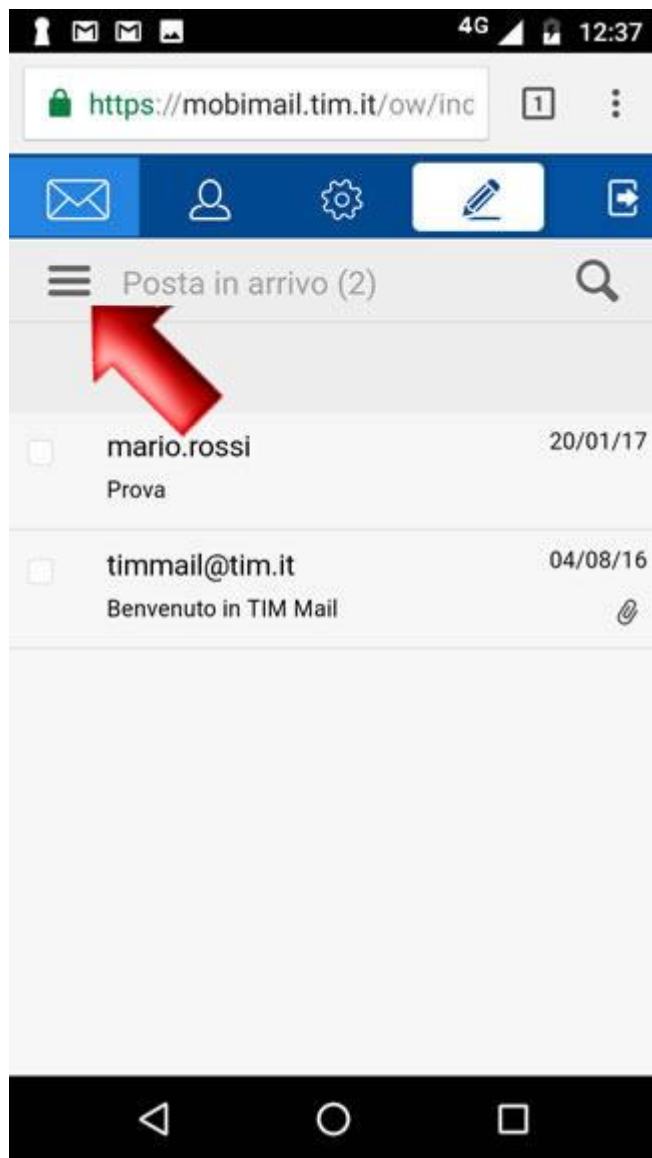

## LG K40S (LM-X430EMW)

### Consultazione posta tramite MobiMail

Per gestire e consultare la tua TIM Mail in qualsiasi momento e senza configurare alcun parametro, attraverso il browser del tuo Smartphone o Tablet, puoi accedere alla MobiMail, cioè la webmail ottimizzata per dispositivi mobili (quelli con Sistema Operativo iOS/Apple o Android).

Per accedere alla MobiMail entra nel browser del tuo dispositivo e vai al link <https://m.mail.tim.it>.

In questa schermata di accesso, digitando indirizzo email (comprensivo del dominio @tim.it o @alice.it), relativa password e cliccando poi su "Entra", visualizzerai direttamente i tuoi messaggi