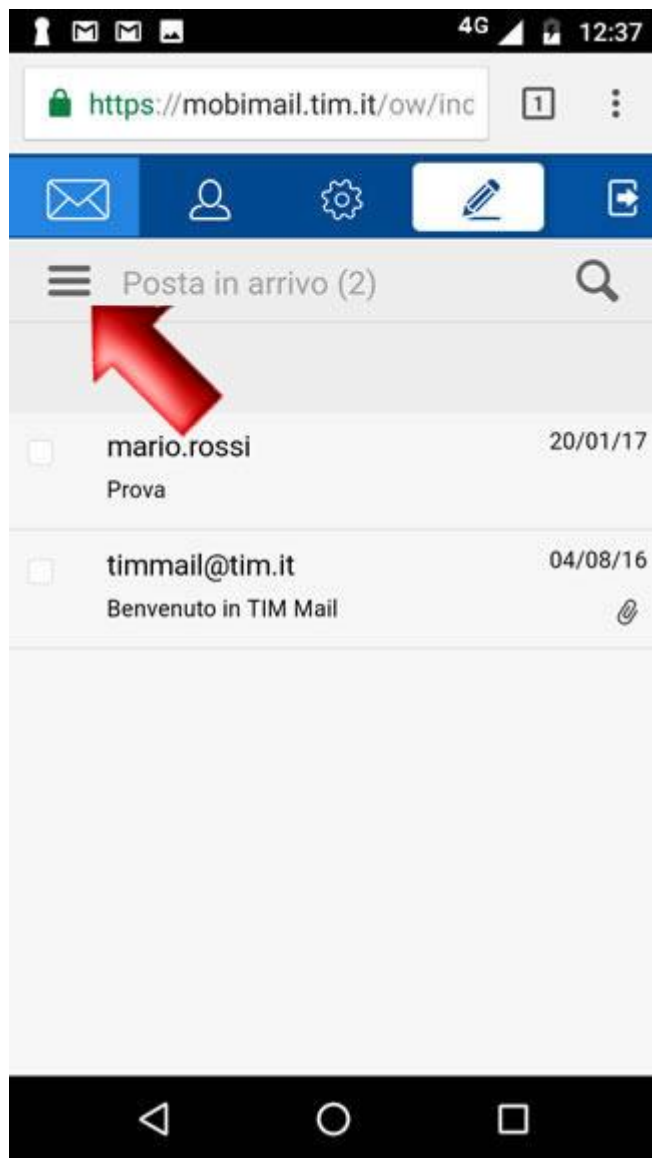

HUAWEI Y7 2018 (LDN-L01)

Consultazione posta tramite MobiMail

Per gestire e consultare la tua TIM Mail in qualsiasi momento e senza configurare alcun parametro, attraverso il browser del tuo Smartphone o Tablet, puoi accedere alla MobiMail, cioè la webmail ottimizzata per dispositivi mobili (quelli con Sistema Operativo iOS/Apple o Android).

Per accedere alla MobiMail, entra nel browser del tuo dispositivo e vai al link <https://m.mail.tim.it>.

In questa schermata di accesso, digitando indirizzo email (comprensivo del dominio @tim.it o @alice.it), relativa password e cliccando poi su "Entra", visualizzerai direttamente i tuoi messaggi