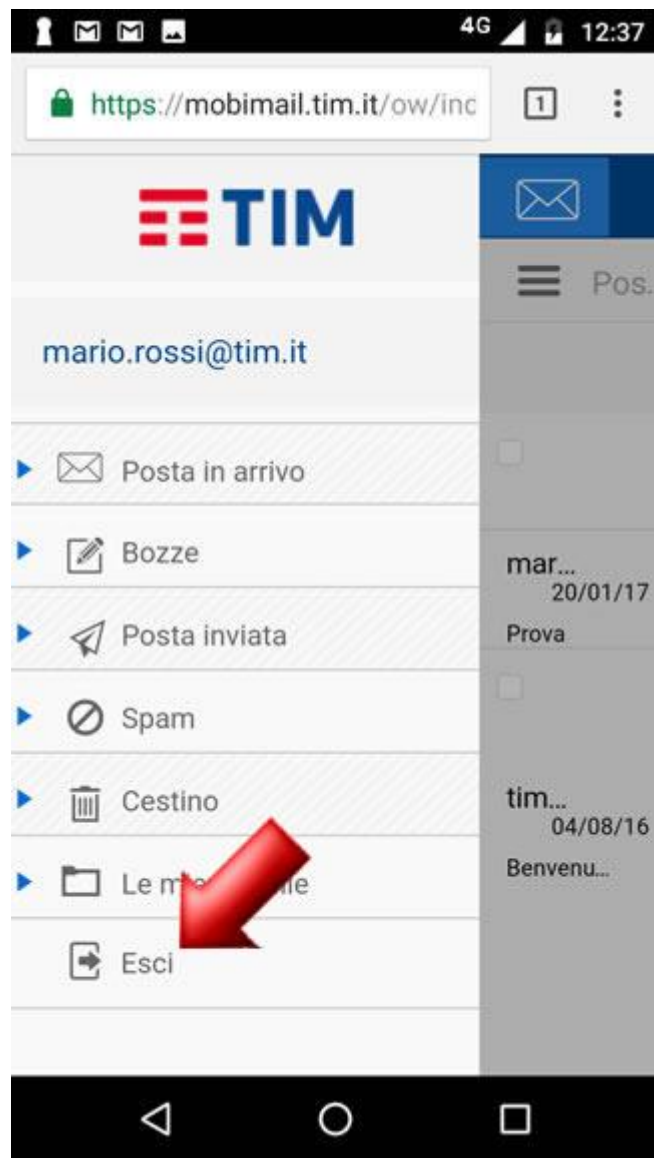

Ora premi "Esci"
per uscire dalla tua MobiMail.