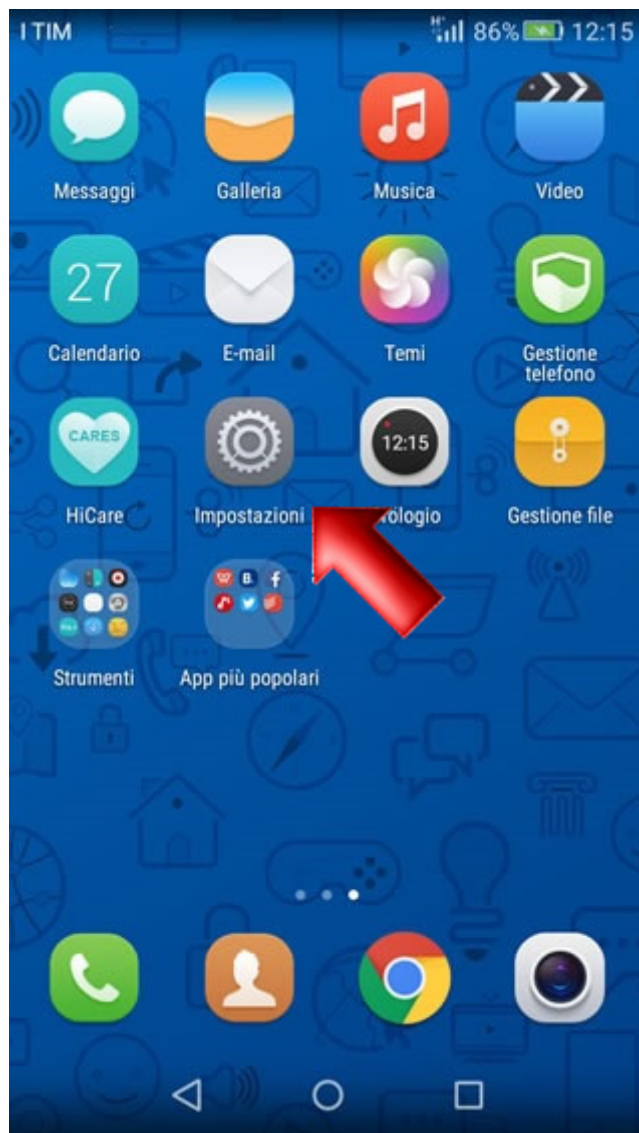

HUAWEI Y6 II COMPACT

Verifica Versione Sistema Operativo

Per verificare la versione del sistema operativo Android presente sul tuo smartphone, segui le indicazioni di questa guida.

Dalla Home accedi al menù principale facendo scorrere la schermata.

Seleziona l'icona delle "Impostazioni".

Scorri fino in fondo il presente menù.

Premi quindi sulla voce "Info sul telefono".

Qui trovi riportata la versione del sistema operativo Android presente sul tuo smartphone.