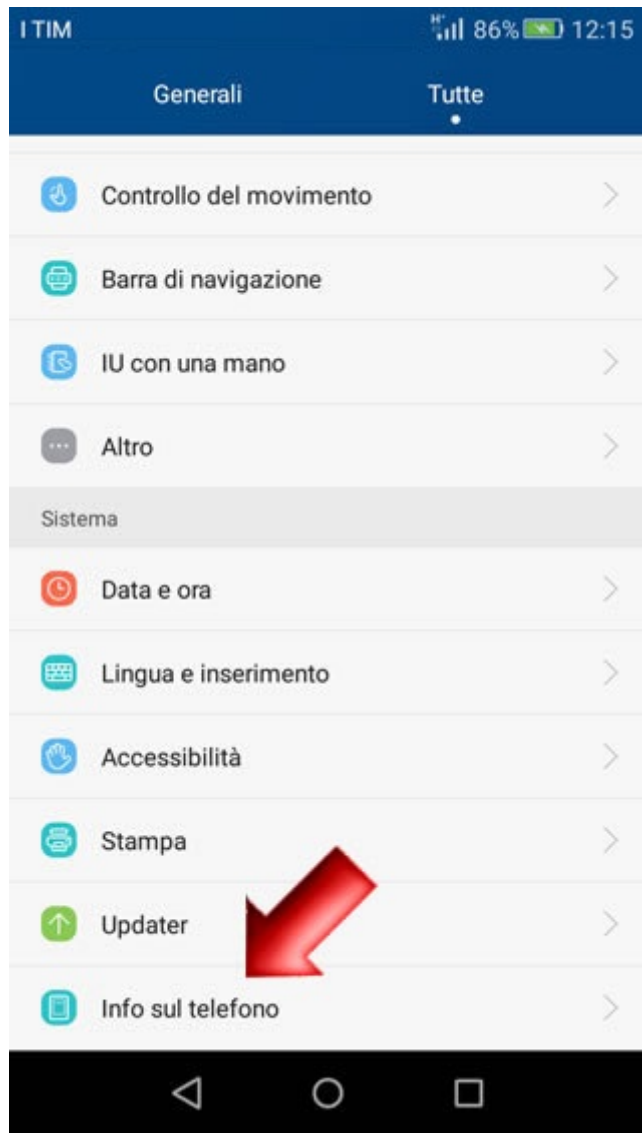

HUAWEI Y6 II COMPACT

Verifica Versione Sistema Operativo

Per verificare la versione del sistema operativo Android presente sul tuo smartphone, segui le indicazioni di questa guida.

Dalla Home accedi al menù principale facendo scorrere la schermata.

Seleziona l'icona delle "Impostazioni".

Scorri fino in fondo il presente menù.

Premi quindi sulla voce "Info sul telefono".

Qui trovi riportata la versione del sistema operativo Android presente sul tuo smartphone.