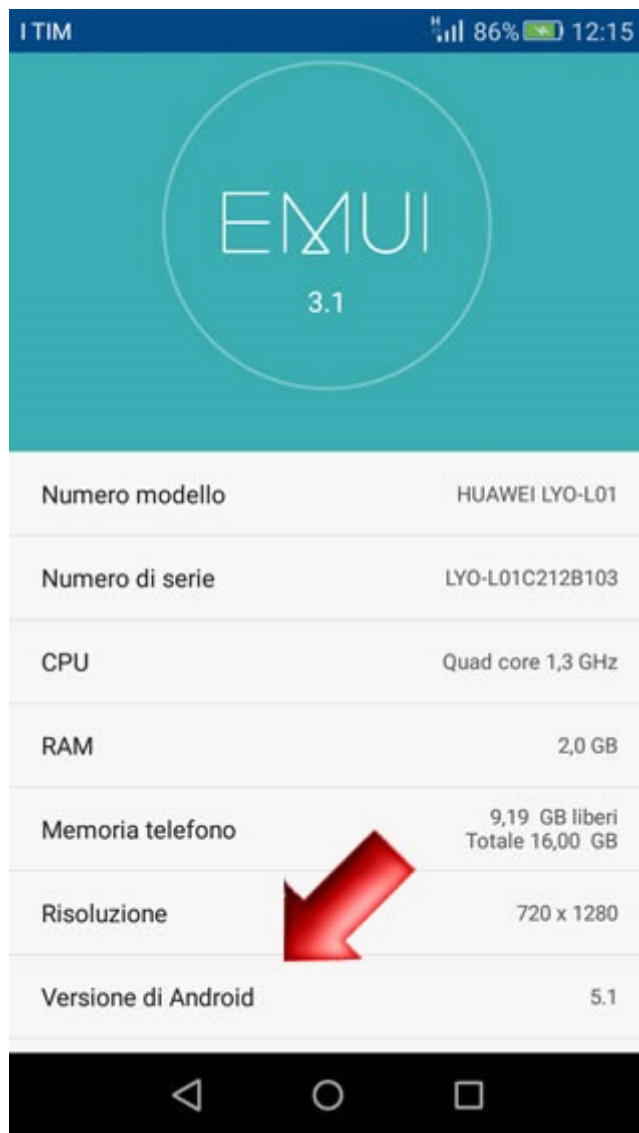

HUAWEI Y6 II COMPACT

Verifica Versione Sistema Operativo

Per verificare la versione del sistema operativo Android presente sul tuo smartphone, segui le indicazioni di questa guida.

Dalla Home accedi al menù principale facendo scorrere la schermata.

Seleziona l'icona delle "Impostazioni".

Scorri fino in fondo il presente menù.

Premi quindi sulla voce "Info sul telefono".

Qui trovi riportata la versione del sistema operativo Android presente sul tuo smartphone.