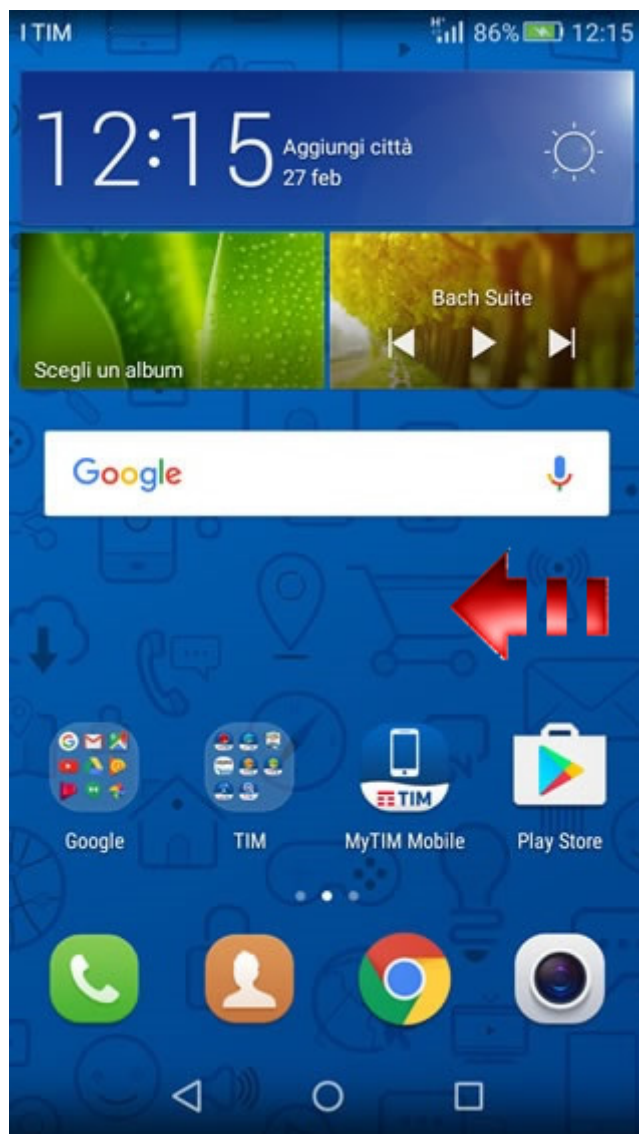

HUAWEI Y6 II COMPACT

Verifica Versione Sistema Operativo

Per verificare la versione del sistema operativo Android presente sul tuo smartphone, segui le indicazioni di questa guida.

Dalla Home accedi al menù principale facendo scorrere la schermata.

Seleziona l'icona delle "Impostazioni".

Scorri fino in fondo il presente menù.

Premi quindi sulla voce "Info sul telefono".

Qui trovi riportata la versione del sistema operativo Android presente sul tuo smartphone.