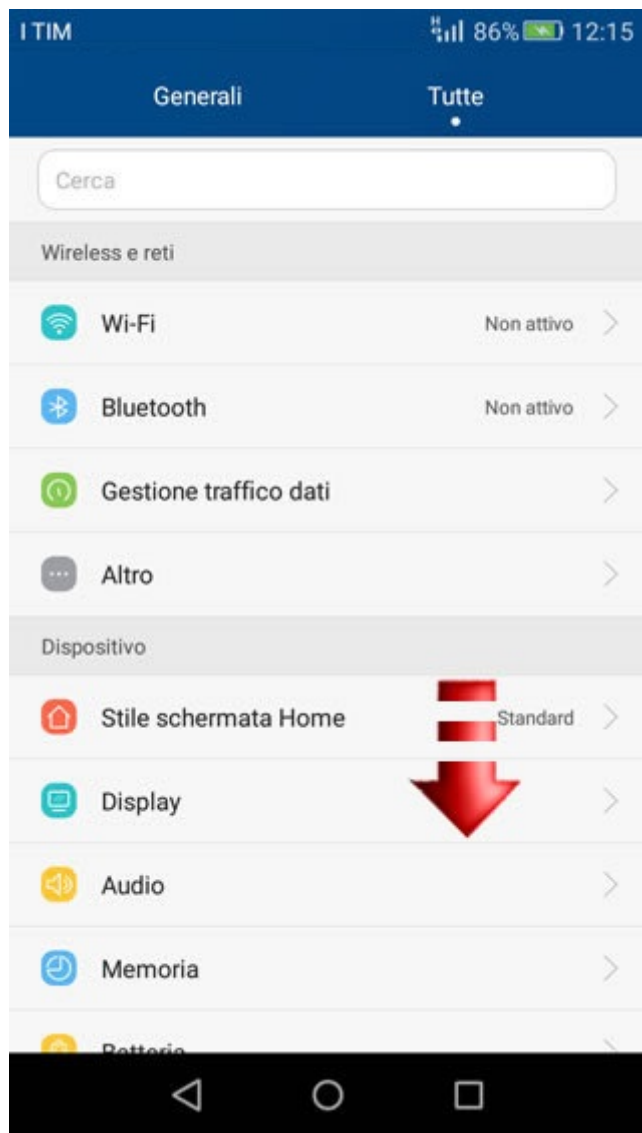

HUAWEI Y6 II COMPACT

Verifica Versione Sistema Operativo

Per verificare la versione del sistema operativo Android presente sul tuo smartphone, segui le indicazioni di questa guida.

Dalla Home accedi al menù principale facendo scorrere la schermata.

Seleziona l'icona delle "Impostazioni".

Scorri fino in fondo il presente menù.

Premi quindi sulla voce "Info sul telefono".

Qui trovi riportata la versione del sistema operativo Android presente sul tuo smartphone.