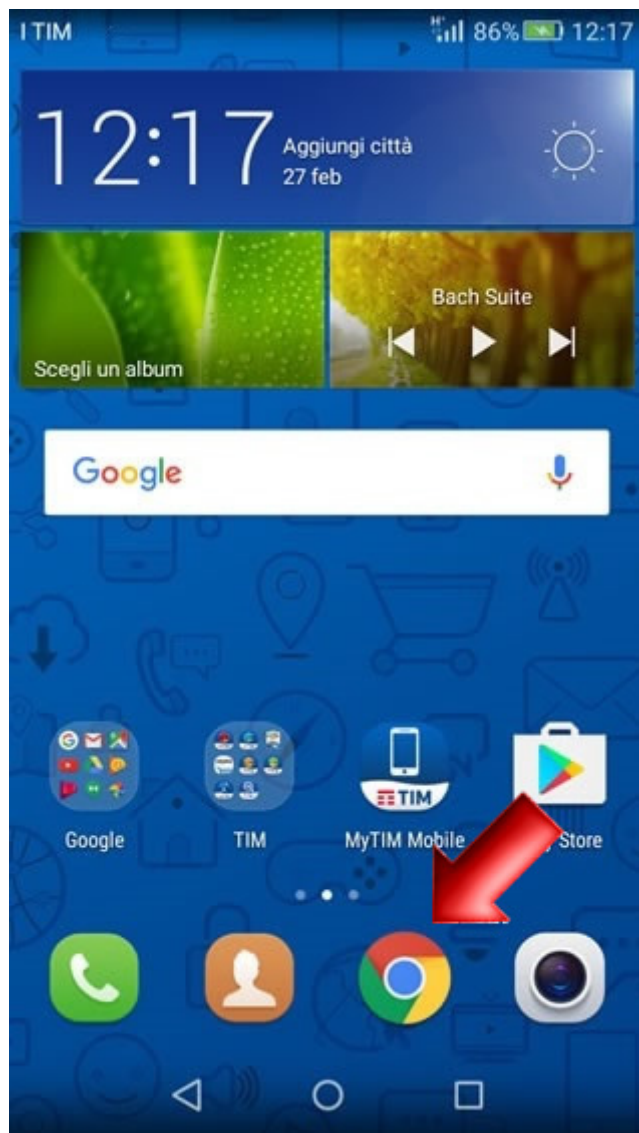

## HUAWEI Y6 II COMPACT

### Consultazione posta tramite MobiMail

Per gestire e consultare la tua TIM Mail o la tua posta Alice attraverso il browser del tuo Smartphone o Tablet in qualsiasi momento e senza configurare alcun parametro, puoi accedere alla MobiMail, cioè la webmail ottimizzata per dispositivi mobili (quelli con Sistema Operativo iOS/Apple o Android).

Per accedere alla MobiMail, entra nel browser del tuo dispositivo.

Vai al link <https://m.mail.tim.it>.  
In questa schermata di accesso,  
digita indirizzo email (comprensivo  
del dominio @tim.it o @alice.it),  
relativa password  
e clicca poi su 'Entra'.