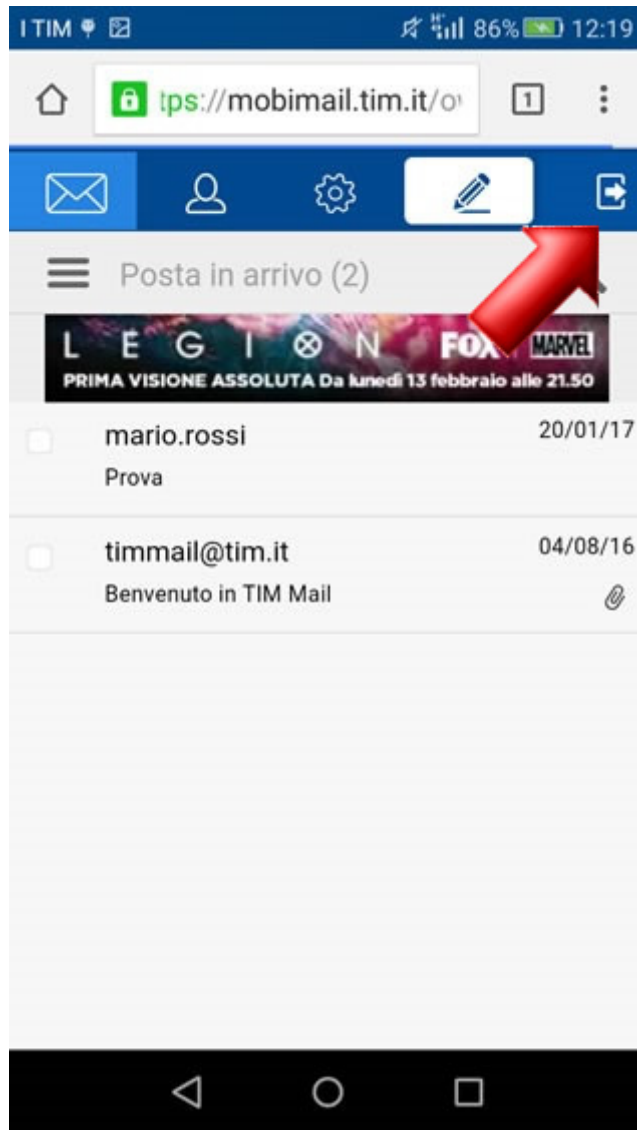

### Consultazione posta tramite MobiMail

Per gestire e consultare la tua TIM Mail o la tua posta Alice attraverso il browser del tuo Smartphone o Tablet in qualsiasi momento e senza configurare alcun parametro, puoi accedere alla MobiMail, cioè la webmail ottimizzata per dispositivi mobili (quelli con Sistema Operativo iOS/Apple o Android).

Per accedere alla MobiMail, entra nel browser del tuo dispositivo.

Vai al link <https://m.mail.tim.it>.  
In questa schermata di accesso,  
digita indirizzo email (comprensivo  
del dominio @tim.it o @alice.it),  
relativa password  
e clicca poi su 'Entra'.