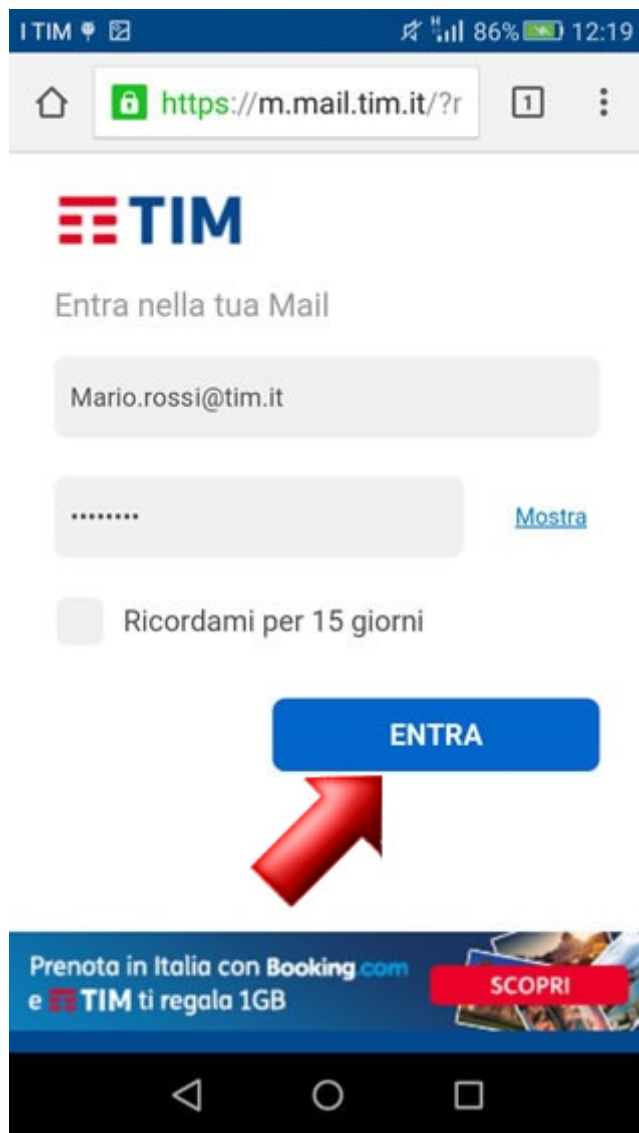

### Consultazione posta tramite MobiMail

Per gestire e consultare la tua TIM Mail o la tua posta Alice attraverso il browser del tuo Smartphone o Tablet in qualsiasi momento e senza configurare alcun parametro, puoi accedere alla MobiMail, cioè la webmail ottimizzata per dispositivi mobili (quelli con Sistema Operativo iOS/Apple o Android).

Per accedere alla MobiMail, entra nel browser del tuo dispositivo.

Vai al link <https://m.mail.tim.it>.  
In questa schermata di accesso,  
digita indirizzo email (comprensivo  
del dominio @tim.it o @alice.it),  
relativa password  
e clicca poi su 'Entra'.