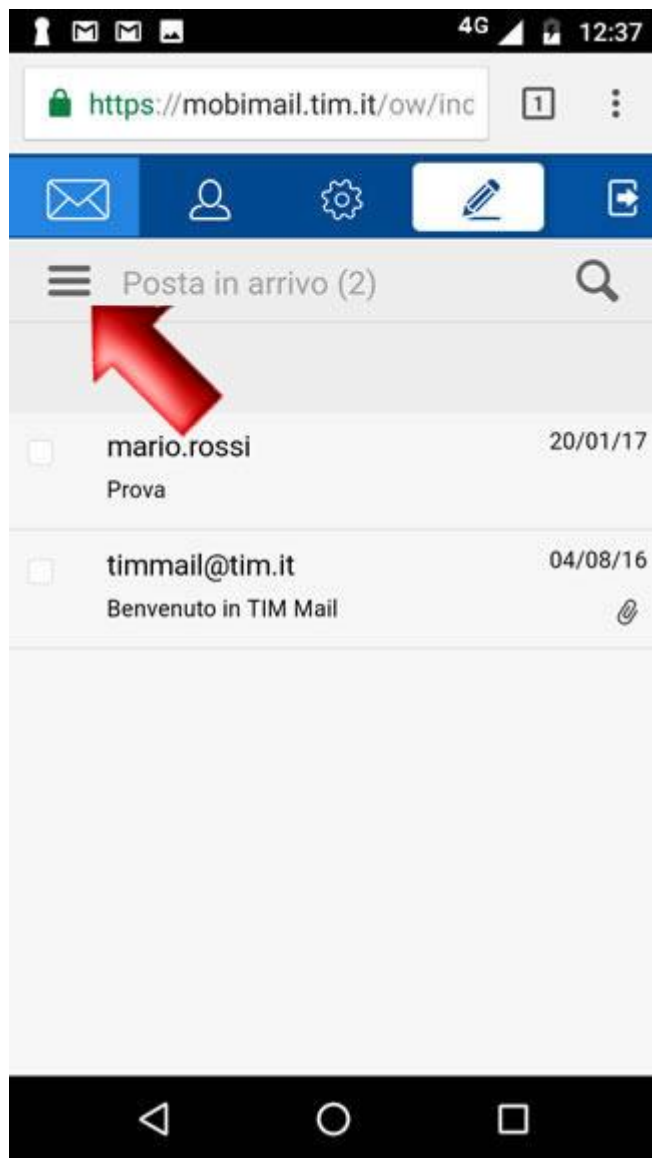

## HUAWEI Y5 2019 (AMN-LX9)

### Consultazione posta tramite MobiMail

Per gestire e consultare la tua TIM Mail in qualsiasi momento e senza configurare alcun parametro, attraverso il browser del tuo Smartphone o Tablet, puoi accedere alla MobiMail, cioè la webmail ottimizzata per dispositivi mobili (quelli con Sistema Operativo iOS/Apple o Android).

Per accedere alla MobiMail entra nel browser del tuo dispositivo e vai al link <https://m.mail.tim.it>.

In questa schermata di accesso, digitando indirizzo email (comprensivo del dominio @tim.it o @alice.it), relativa password e cliccando poi su "Entra", visualizzerai direttamente i tuoi messaggi