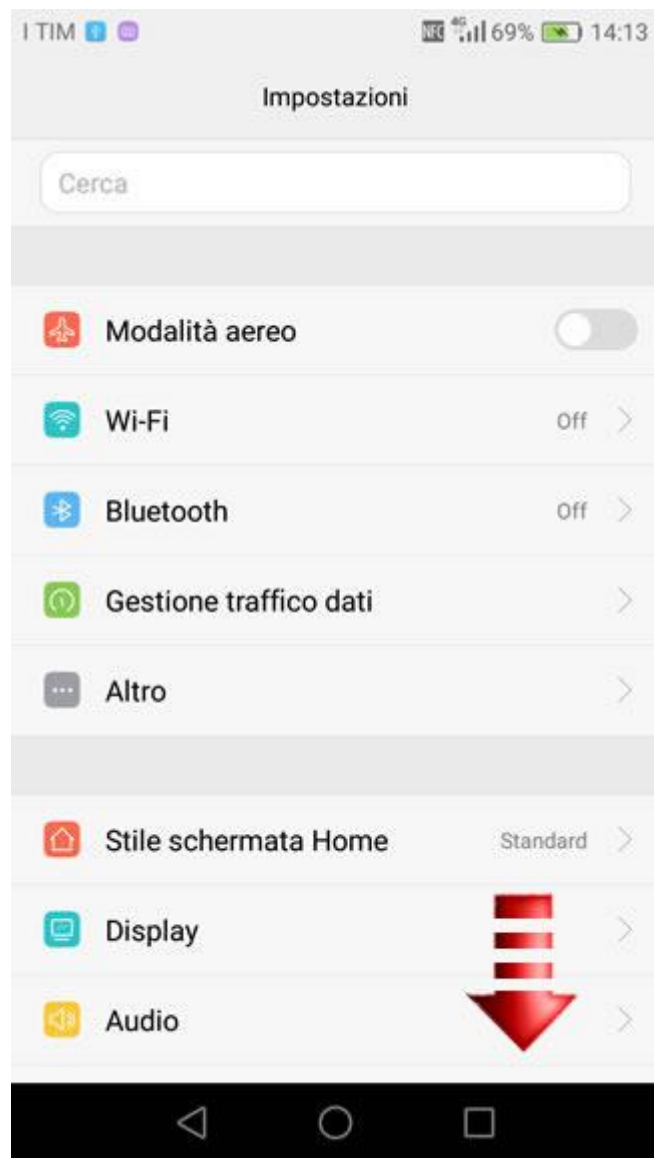

HUAWEI NOVA (CAN-L01)

Verifica Versione Sistema Operativo

Per verificare la versione del sistema operativo Android presente sul tuo smartphone, segui le indicazioni di questa guida.

Dalla Home accedi al menù principale facendo scorrere la schermata.

Seleziona l'icona delle "Impostazioni".

Scorri fino in fondo il presente menù.

Premi quindi sulla voce "Info sul telefono".

Qui trovi riportata la versione del sistema operativo Android presente sul tuo smartphone.