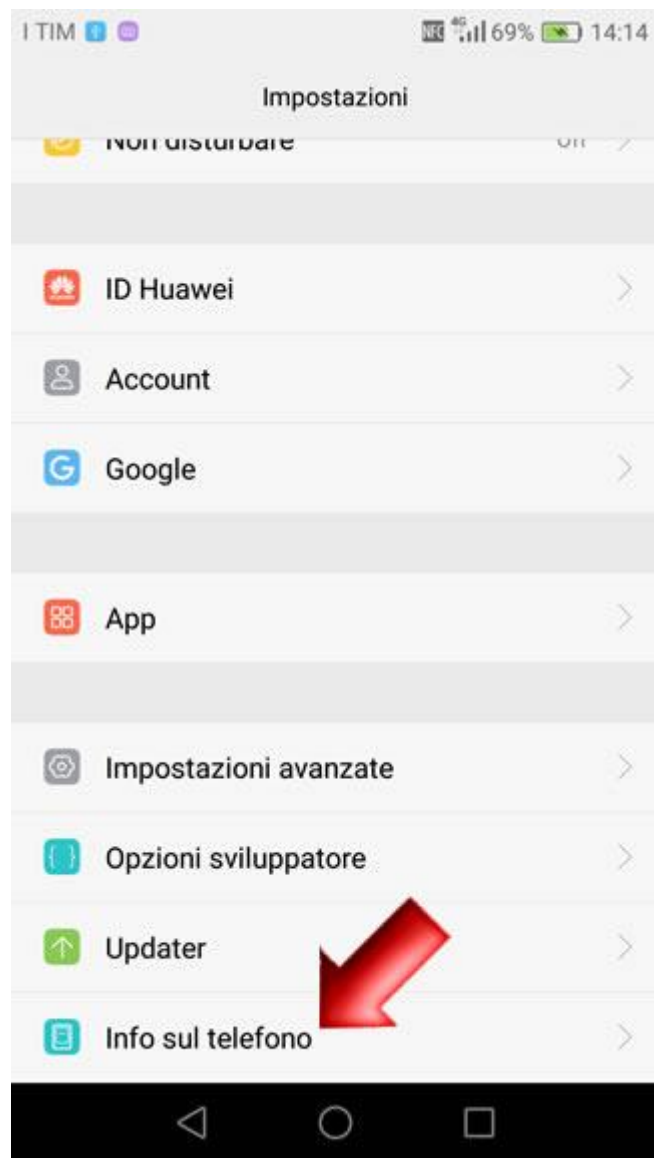

HUAWEI NOVA (CAN-L01)

Verifica Versione Sistema Operativo

Per verificare la versione del sistema operativo Android presente sul tuo smartphone, segui le indicazioni di questa guida.

Dalla Home accedi al menù principale facendo scorrere la schermata.

Seleziona l'icona delle "Impostazioni".

Scorri fino in fondo il presente menù.

Premi quindi sulla voce "Info sul telefono".

Qui trovi riportata la versione del sistema operativo Android presente sul tuo smartphone.