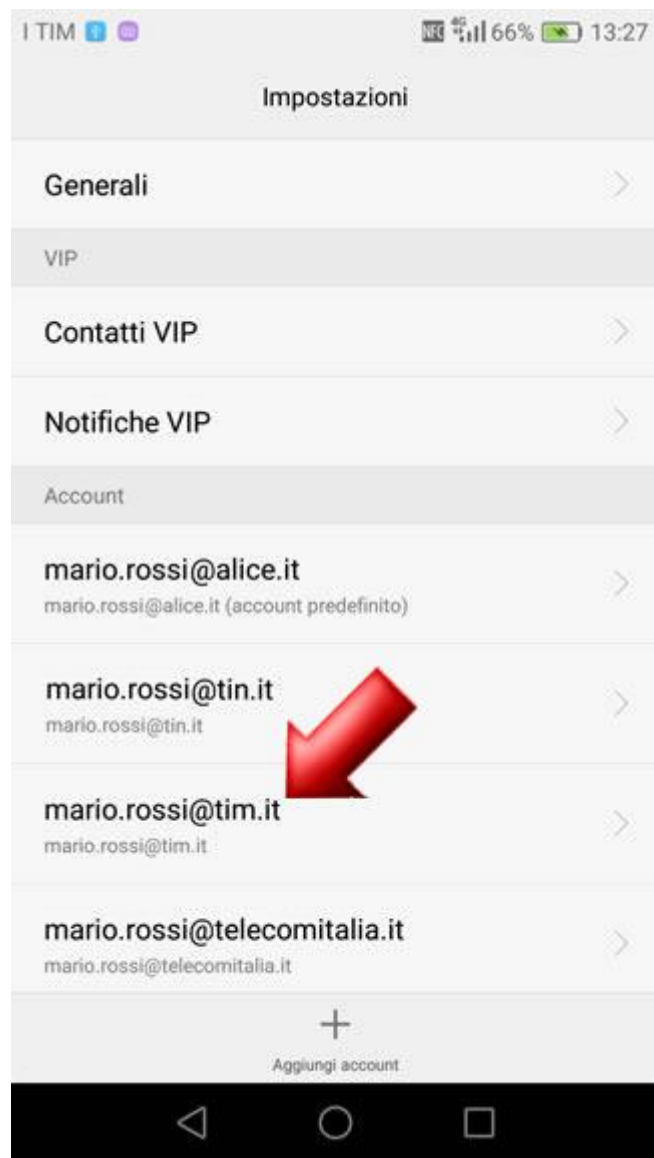

HUAWEI NOVA (CAN-L01)

Eliminazione di un account mail

Se vuoi cancellare un account mail e tutti i relativi messaggi dal tuo smartphone, segui i passaggi indicati in questa guida.

Dalla Home accedi al menù principale facendo scorrere la schermata.

Seleziona l'icona "E-mail".

Premi "Menu" in basso a destra.

Premi quindi sulla voce "Impostazioni".

Seleziona l'account da eliminare.

Scorri la schermata verso il basso.

Seleziona quindi la voce "Rimuovi account".