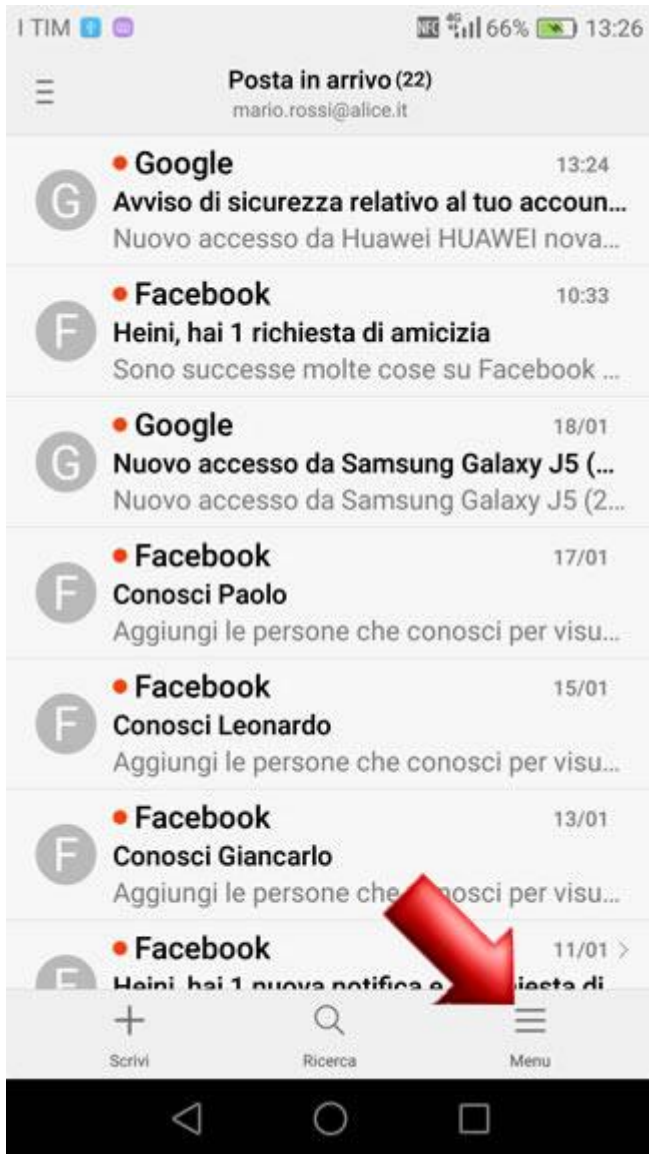

HUAWEI NOVA (CAN-L01)

Eliminazione di un account mail

Se vuoi cancellare un account mail e tutti i relativi messaggi dal tuo smartphone, segui i passaggi indicati in questa guida.

Dalla Home accedi al menù principale facendo scorrere la schermata.

Seleziona l'icona "E-mail".

Premi "Menu" in basso a destra.

Premi quindi sulla voce "Impostazioni".

Seleziona l'account da eliminare.

Scorri la schermata verso il basso.

Seleziona quindi la voce "Rimuovi account".