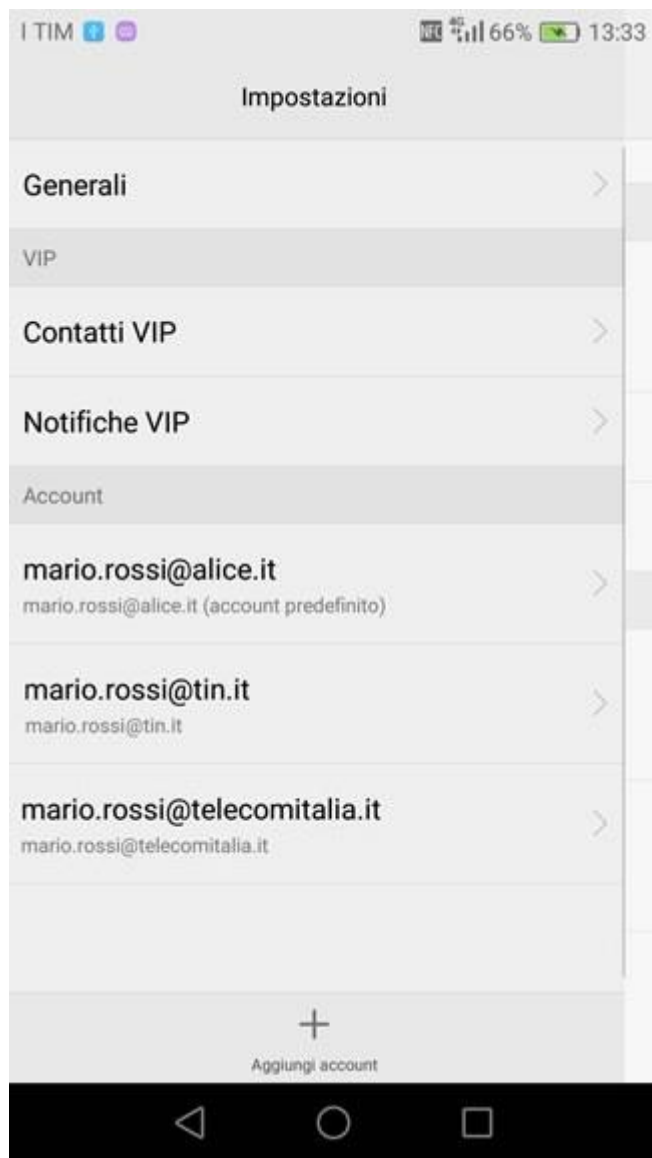

HUAWEI NOVA (CAN-L01)

Eliminazione di un account mail

Se vuoi cancellare un account mail e tutti i relativi messaggi dal tuo smartphone, segui i passaggi indicati in questa guida.

Dalla Home accedi al menù principale facendo scorrere la schermata.

Seleziona l'icona "E-mail".

Premi "Menu" in basso a destra.

Premi quindi sulla voce "Impostazioni".

Seleziona l'account da eliminare.

Scorri la schermata verso il basso.

Seleziona quindi la voce "Rimuovi account".

Dai quindi conferma.

La procedura è completata, hai eliminato l'account mail e tutti i relativi messaggi dal tuo smartphone.