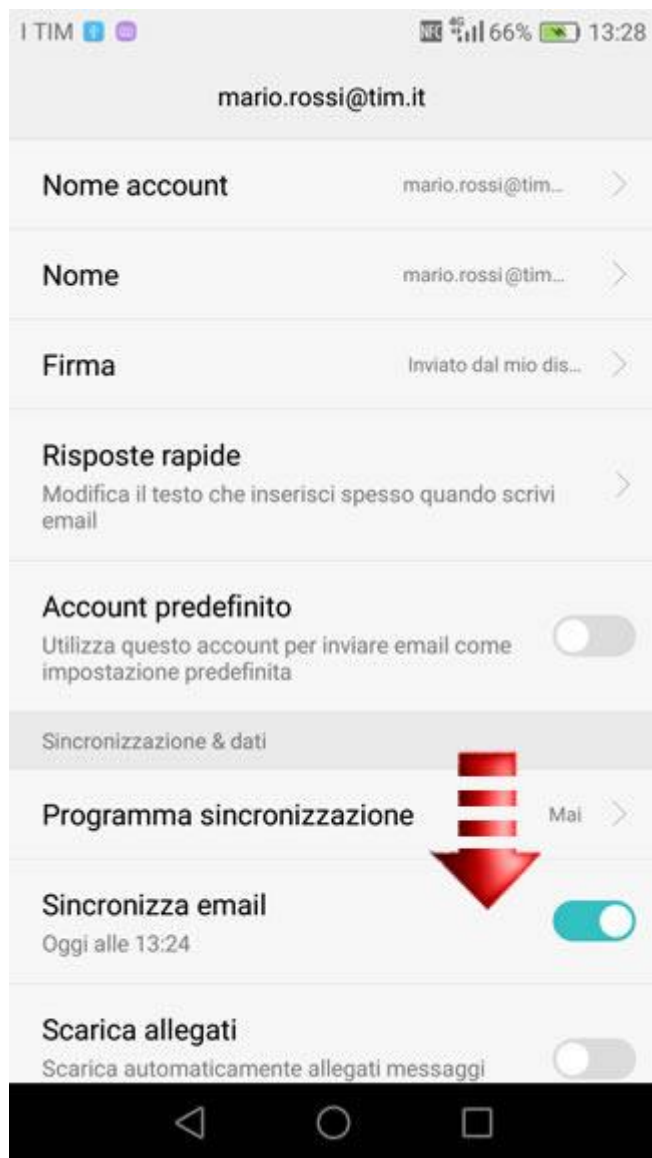

HUAWEI NOVA (CAN-L01)

Eliminazione di un account mail

Se vuoi cancellare un account mail e tutti i relativi messaggi dal tuo smartphone, segui i passaggi indicati in questa guida.

Dalla Home accedi al menù principale facendo scorrere la schermata.

Seleziona l'icona "E-mail".

Premi "Menu" in basso a destra.

Premi quindi sulla voce "Impostazioni".

Seleziona l'account da eliminare.

Scorri la schermata verso il basso.

Seleziona quindi la voce "Rimuovi account".

Dai quindi conferma.

La procedura è completata, hai eliminato l'account mail e tutti i relativi messaggi dal tuo smartphone.