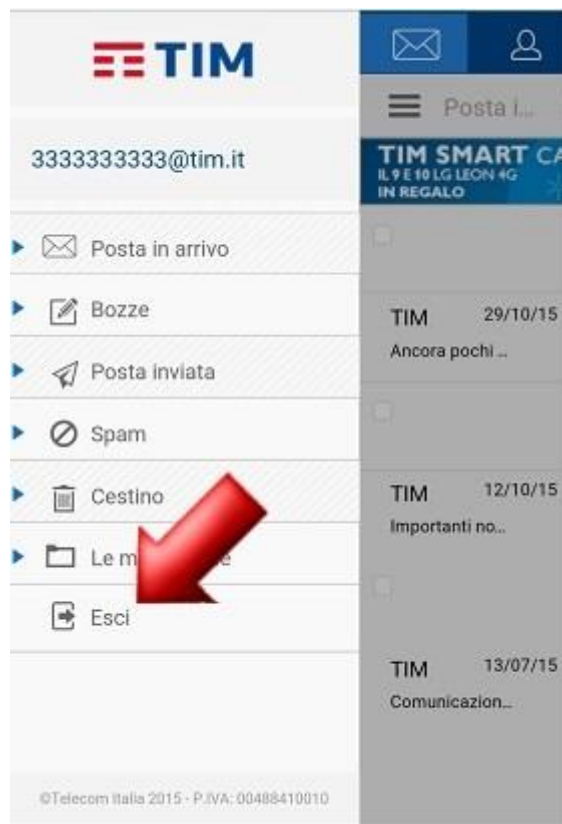

HUAWEI NOVA (CAN-L01)

Consultazione posta tramite MobiMail

Entra nella tua Mail

[Mostra](#)

Ricordami per 15 giorni

ENTRA

TIM SMART CASA
INTERNET FINO A 20 MEGA
E CHIAMATE GRATUITE

SOLO ONLINE
19,90€/MESE
per Telecomando 3.000€

TIM
APPRETTATI!

Per gestire e consultare la tua TIM Mail in qualsiasi momento e senza configurare alcun parametro, attraverso il browser del tuo Smartphone o Tablet, puoi accedere alla MobiMail, cioè la webmail ottimizzata per dispositivi mobili (quelli con Sistema Operativo iOS/Apple o Android).

Per accedere alla MobiMail, entra nel browser del tuo dispositivo e vai al link <https://m.mail.tim.it>.

In questa schermata di accesso, digitando indirizzo email (comprensivo del dominio @tim.it o @alice.it), relativa password e cliccando poi su "Entra", visualizzerai direttamente i tuoi messaggi

Potrai quindi consultare e gestire i tuoi messaggi in modalità webmail, ottimizzata per il tuo dispositivo.

Una volta terminata la consultazione premi il simbolo delle "Opzioni" (quello in alto a sinistra).