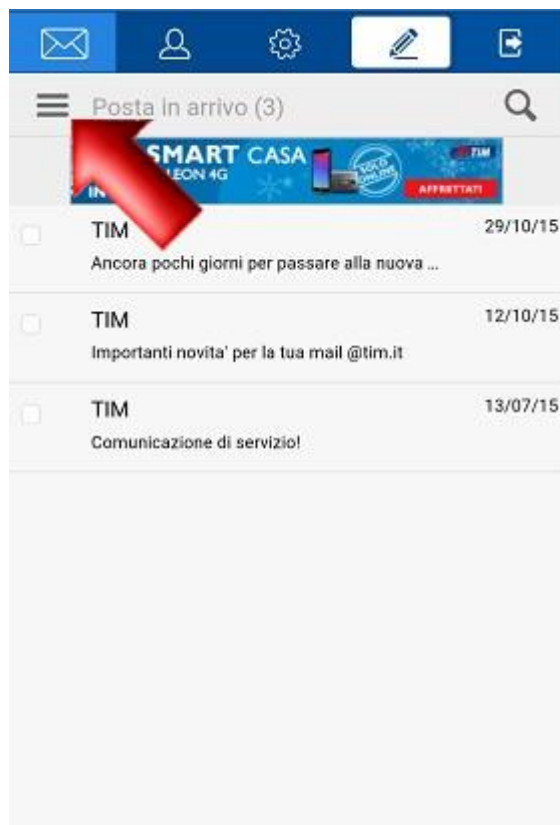

HUAWEI NOVA (CAN-L01)

Consultazione posta tramite MobiMail

Entra nella tua Mail

[Mostra](#)

Ricordami per 15 giorni

ENTRA

TIM SMART CASA
INTERNET FINO A 20 MEGA
E CHIAMATE GRATUITE

SOLO ONLINE
19,90€/MESE
per Telecomando 3.000€

TIM
APPRETTATI!

Per gestire e consultare la tua TIM Mail in qualsiasi momento e senza configurare alcun parametro, attraverso il browser del tuo Smartphone o Tablet, puoi accedere alla MobiMail, cioè la webmail ottimizzata per dispositivi mobili (quelli con Sistema Operativo iOS/Apple o Android).

Per accedere alla MobiMail, entra nel browser del tuo dispositivo e vai al link <https://m.mail.tim.it>.

In questa schermata di accesso, digitando indirizzo email (comprensivo del dominio @tim.it o @alice.it), relativa password e cliccando poi su "Entra", visualizzerai direttamente i tuoi messaggi