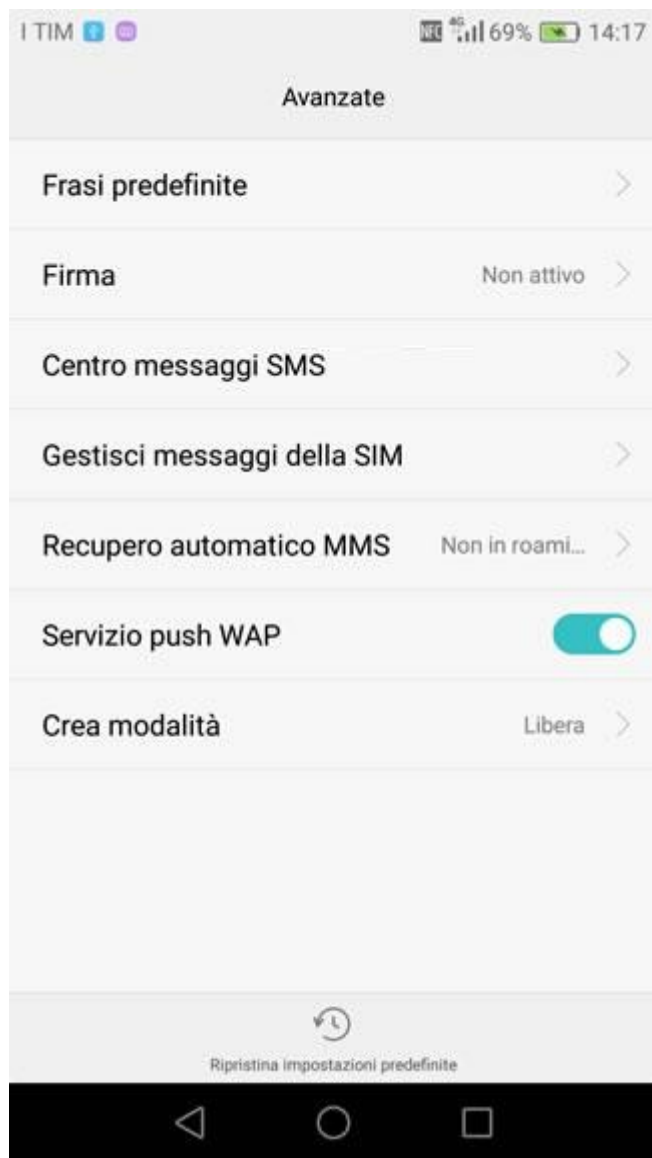

HUAWEI NOVA (CAN-L01)

Impostazione centro servizi SMS

Se non riesci ad inviare messaggi Sms,
puoi verificarne la configurazione
seguendo le istruzioni di questa guida.

Dalla schermata Home premi direttamente l'icona dei messaggi se disponibile, altrimenti accedi al menù generale della applicazioni facendo scorrere la schermata.

Seleziona quindi l'icona "Messaggi".

Premi la voce "Menu" in basso a destra sul display.

Seleziona "Impostazioni".

Scegli la voce "Avanzate".

Entra nel campo "Centro messaggi SMS".

Inserisci il numero corretto del centro messaggi "+393359609600" e dai conferma.

La procedura è terminata,
da questo momento puoi inviare SMS.