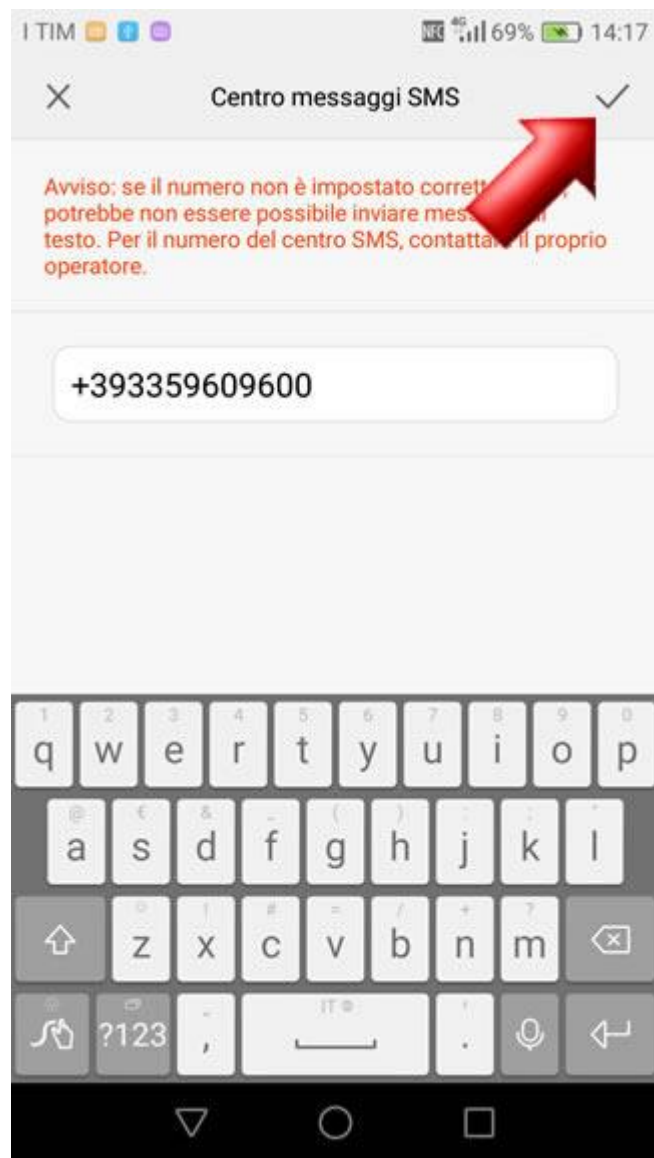

HUAWEI NOVA (CAN-L01)

Impostazione centro servizi SMS

Se non riesci ad inviare messaggi Sms,
puoi verificarne la configurazione
seguendo le istruzioni di questa guida.

Dalla schermata Home premi direttamente l'icona dei messaggi se disponibile, altrimenti accedi al menù generale della applicazioni facendo scorrere la schermata.

Seleziona quindi l'icona "Messaggi".

Premi la voce "Menu" in basso a destra sul display.

Seleziona "Impostazioni".

Scegli la voce "Avanzate".

Entra nel campo "Centro messaggi SMS".

Inserisci il numero corretto del centro messaggi "+393359609600" e dai conferma.