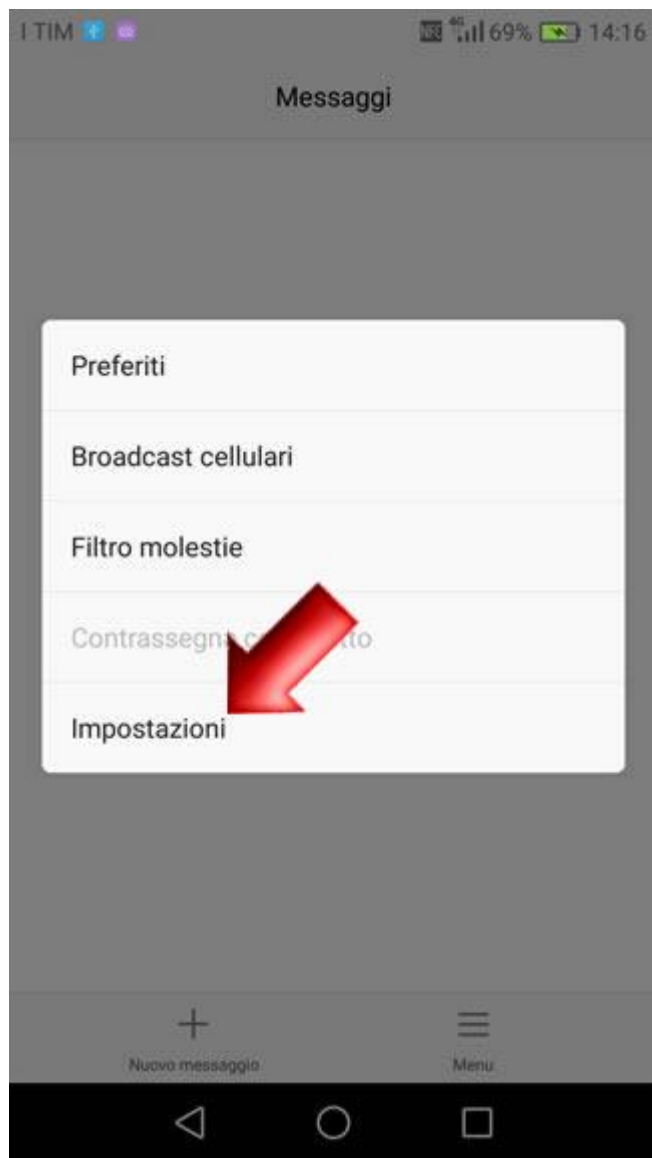

HUAWEI NOVA (CAN-L01)

Impostazione centro servizi SMS

Se non riesci ad inviare messaggi Sms,
puoi verificarne la configurazione
seguendo le istruzioni di questa guida.

Dalla schermata Home premi direttamente l'icona dei messaggi se disponibile, altrimenti accedi al menù generale della applicazioni facendo scorrere la schermata.

Seleziona quindi l'icona "Messaggi".

Premi la voce "Menu" in basso a destra sul display.

Seleziona "Impostazioni".

Scegli la voce "Avanzate".

Entra nel campo "Centro messaggi SMS".

Inserisci il numero corretto del centro messaggi "+393359609600" e dai conferma.