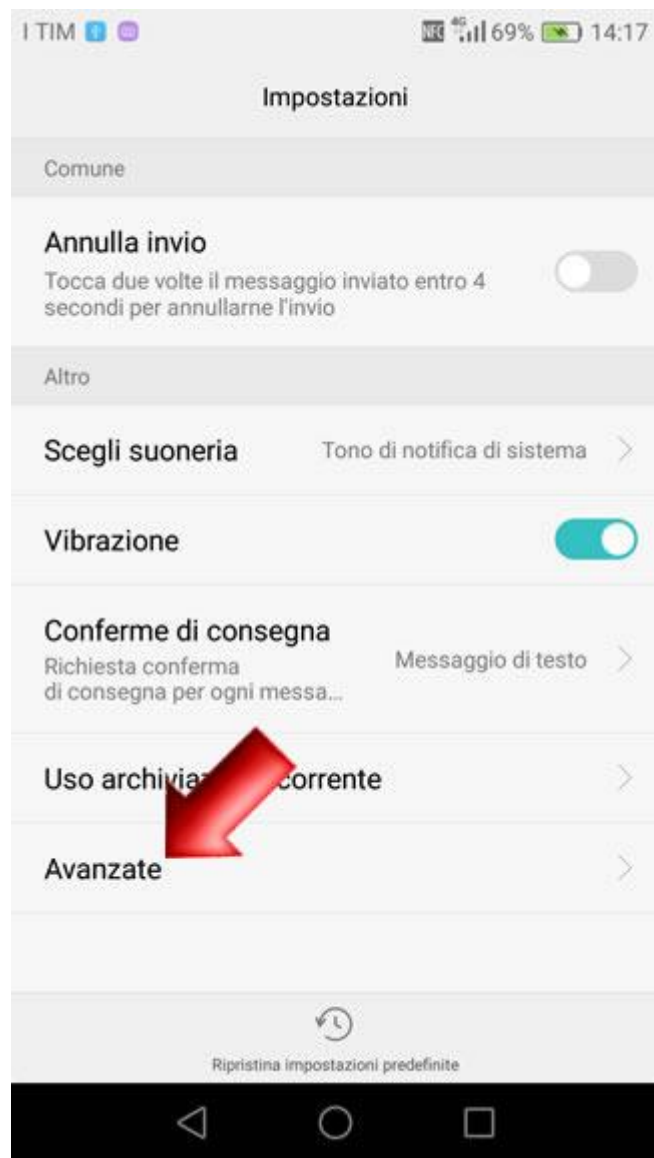

HUAWEI NOVA (CAN-L01)

Impostazione centro servizi SMS

Se non riesci ad inviare messaggi Sms,
puoi verificarne la configurazione
seguendo le istruzioni di questa guida.

Dalla schermata Home premi direttamente l'icona dei messaggi se disponibile, altrimenti accedi al menù generale della applicazioni facendo scorrere la schermata.

Seleziona quindi l'icona "Messaggi".

Premi la voce "Menu" in basso a destra sul display.

Seleziona "Impostazioni".

Scegli la voce "Avanzate".

Entra nel campo "Centro messaggi SMS".

Inserisci il numero corretto del centro messaggi "+393359609600" e dai conferma.