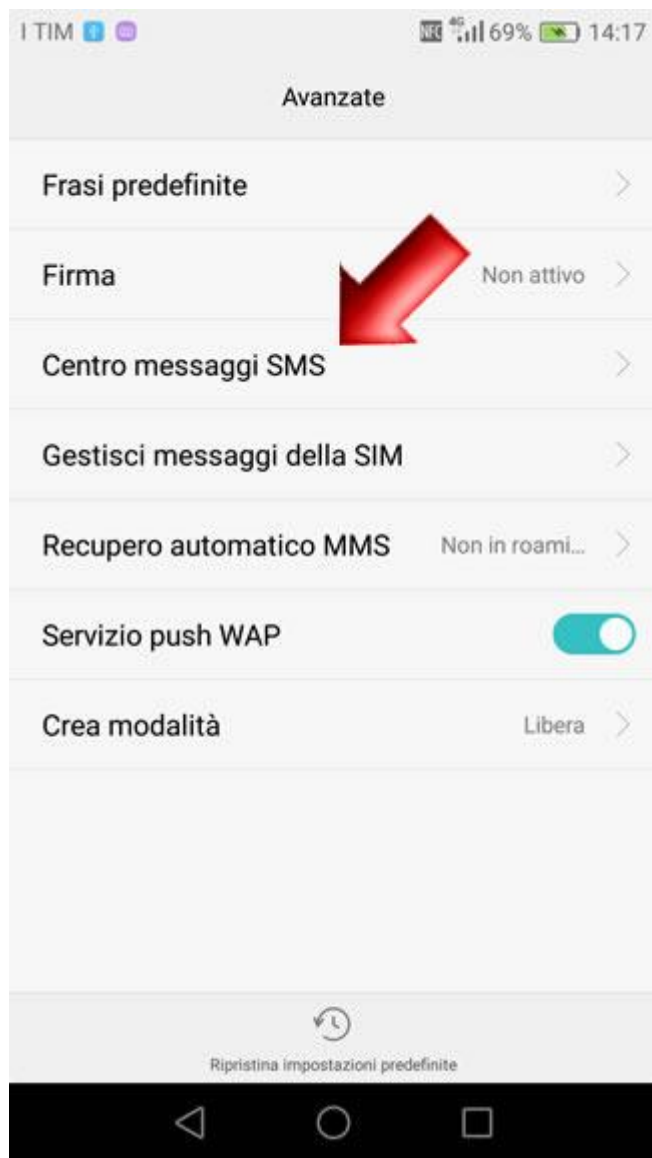

HUAWEI NOVA (CAN-L01)

Impostazione centro servizi SMS

Se non riesci ad inviare messaggi Sms,
puoi verificarne la configurazione
seguendo le istruzioni di questa guida.

Dalla schermata Home premi direttamente l'icona dei messaggi se disponibile, altrimenti accedi al menù generale della applicazioni facendo scorrere la schermata.

Seleziona quindi l'icona "Messaggi".

Premi la voce "Menu" in basso a destra sul display.

Seleziona "Impostazioni".

Scegli la voce "Avanzate".

Entra nel campo "Centro messaggi SMS".

Inserisci il numero corretto del centro messaggi "+393359609600" e dai conferma.

La procedura è terminata,
da questo momento puoi inviare SMS.