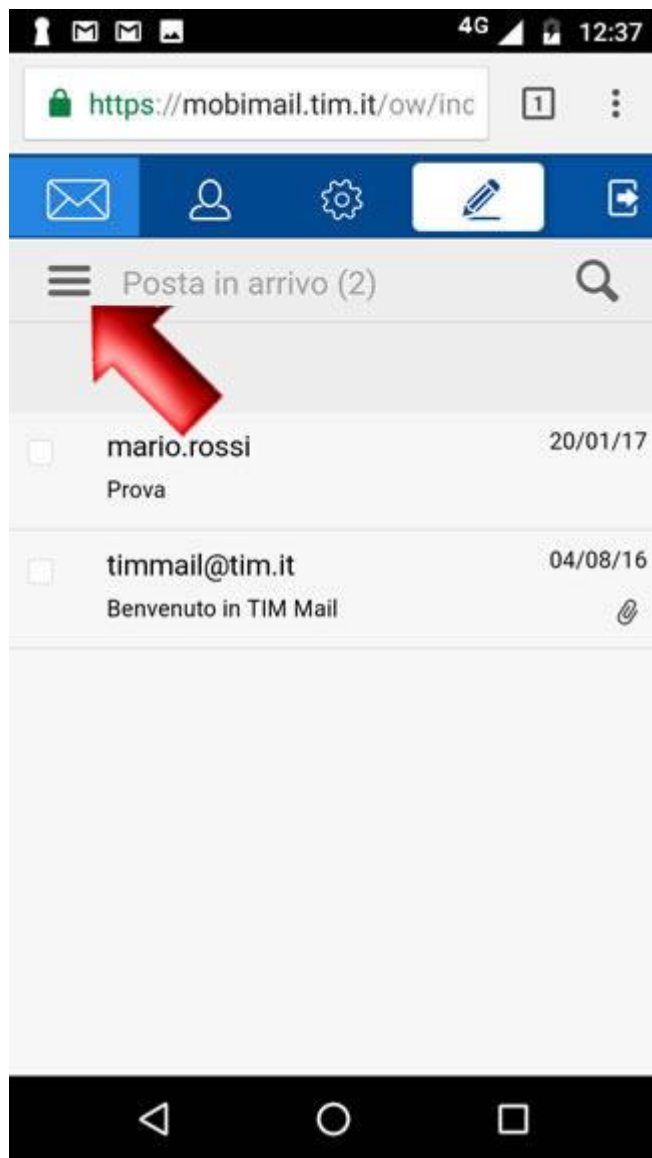

### Consultazione posta tramite MobiMail

Per gestire e consultare la tua TIM Mail in qualsiasi momento e senza configurare alcun parametro, attraverso il browser del tuo Smartphone o Tablet, puoi accedere alla MobiMail, cioè la webmail ottimizzata per dispositivi mobili (quelli con Sistema Operativo iOS/Apple o Android).

Per accedere alla MobiMail entra nel browser del tuo dispositivo e vai al link <https://m.mail.tim.it>.

In questa schermata di accesso, digitando indirizzo email (comprensivo del dominio @tim.it o @alice.it), relativa password e cliccando poi su "Entra", visualizzerai direttamente i tuoi messaggi