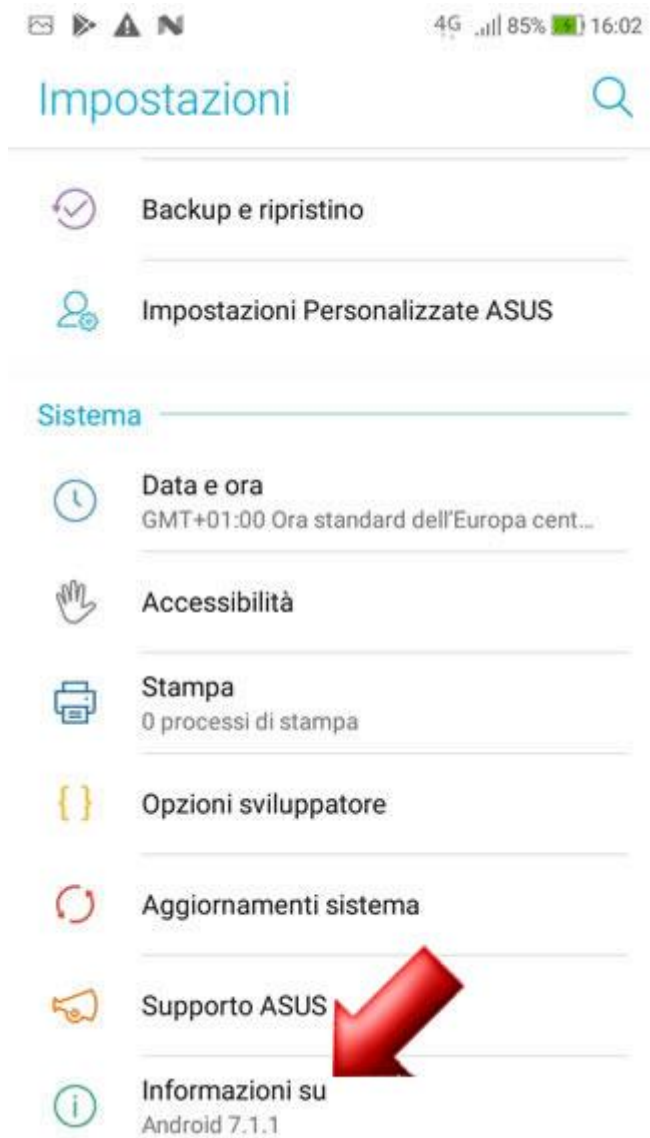

### Verifica Versione Sistema Operativo

Per verificare  
la versione del sistema operativo  
Android presente sul tuo smartphone,  
segui le indicazioni di questa guida.

Dalla Home  
accedi al menù principale  
premendo l'icona centrale  
nella parte inferiore del display.

Seleziona l'icona  
delle "Impostazioni".

Scorri fino in fondo  
il presente menù.

Premi "Informazioni su".

4G  85%  16:02