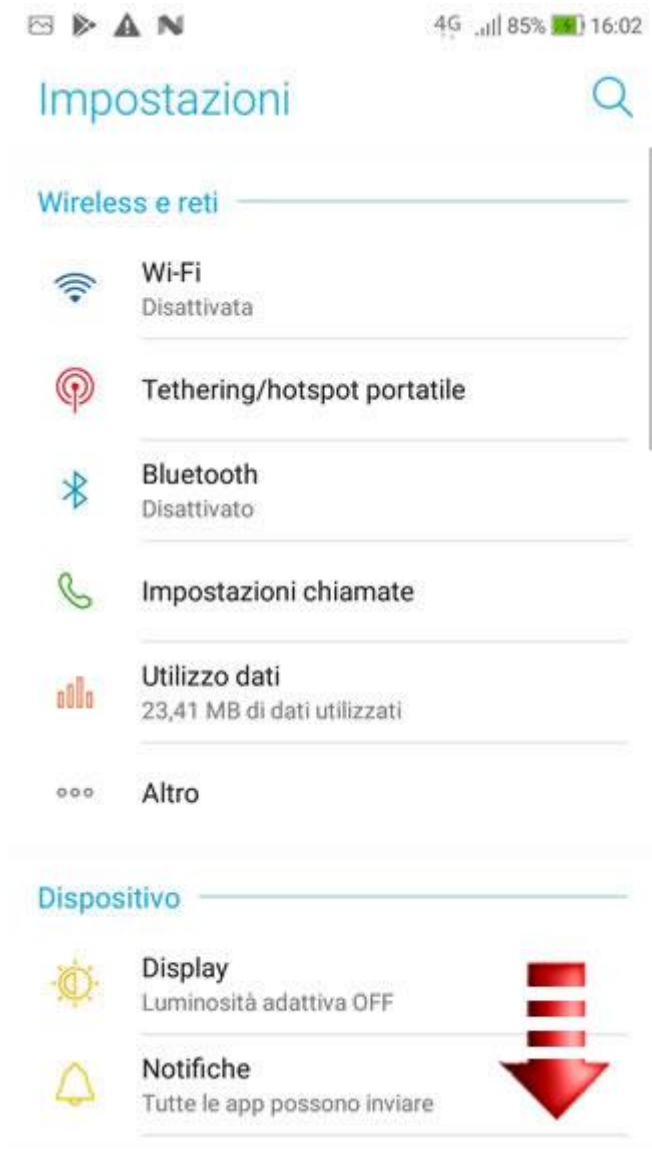

### Verifica Versione Sistema Operativo

Per verificare  
la versione del sistema operativo  
Android presente sul tuo smartphone,  
segui le indicazioni di questa guida.

Dalla Home  
accedi al menù principale  
premendo l'icona centrale  
nella parte inferiore del display.

Seleziona l'icona  
delle "Impostazioni".

Scorri fino in fondo  
il presente menù.

Premi "Informazioni su".

4G  85%  16:02