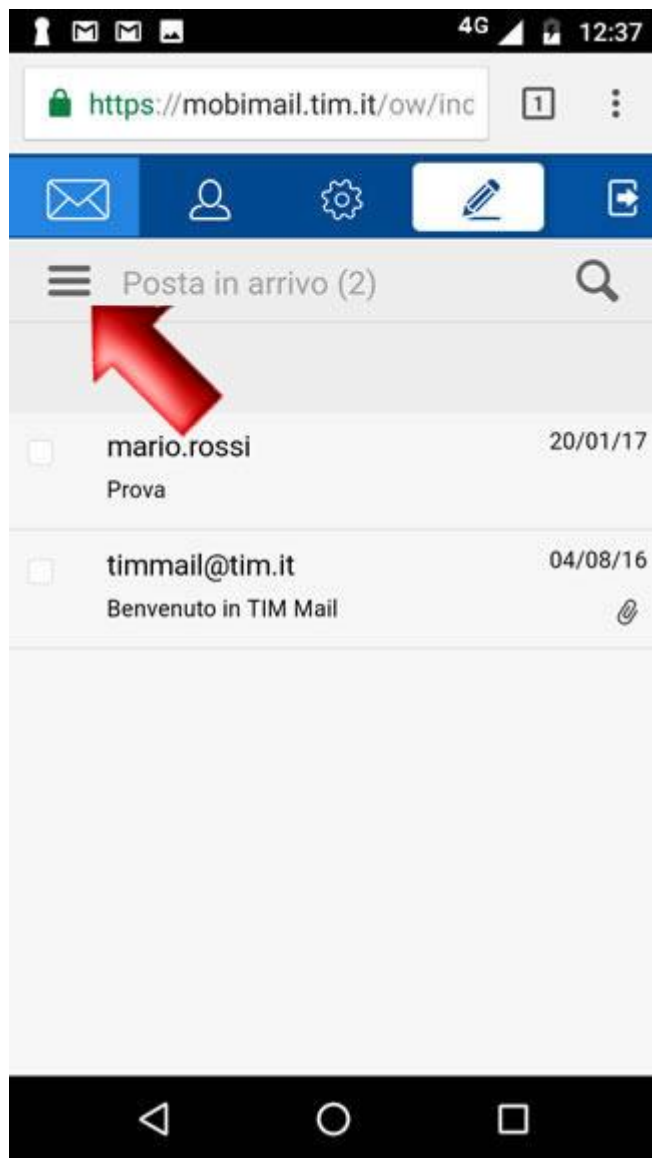

### Consultazione posta tramite MobiMail

Per gestire e consultare la tua TIM Mail in qualsiasi momento e senza configurare alcun parametro, attraverso il browser del tuo Smartphone o Tablet, puoi accedere alla MobiMail, cioè la webmail ottimizzata per dispositivi mobili (quelli con Sistema Operativo iOS/Apple o Android).

Per accedere alla MobiMail, entra nel browser del tuo dispositivo e vai al link <https://m.mail.tim.it>.

In questa schermata di accesso, digitando indirizzo email (comprensivo del dominio @tim.it o @alice.it), relativa password e cliccando poi su "Entra", visualizzerai direttamente i tuoi messaggi