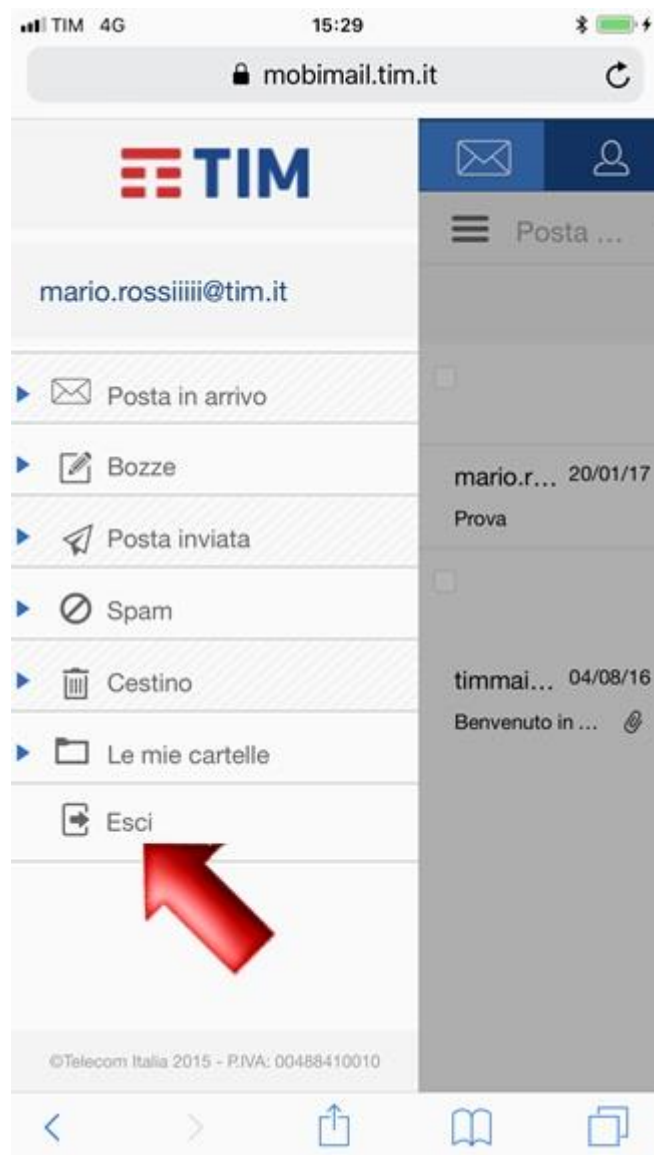

Ora premi "Esci"
per uscire dalla tua MobiMail.