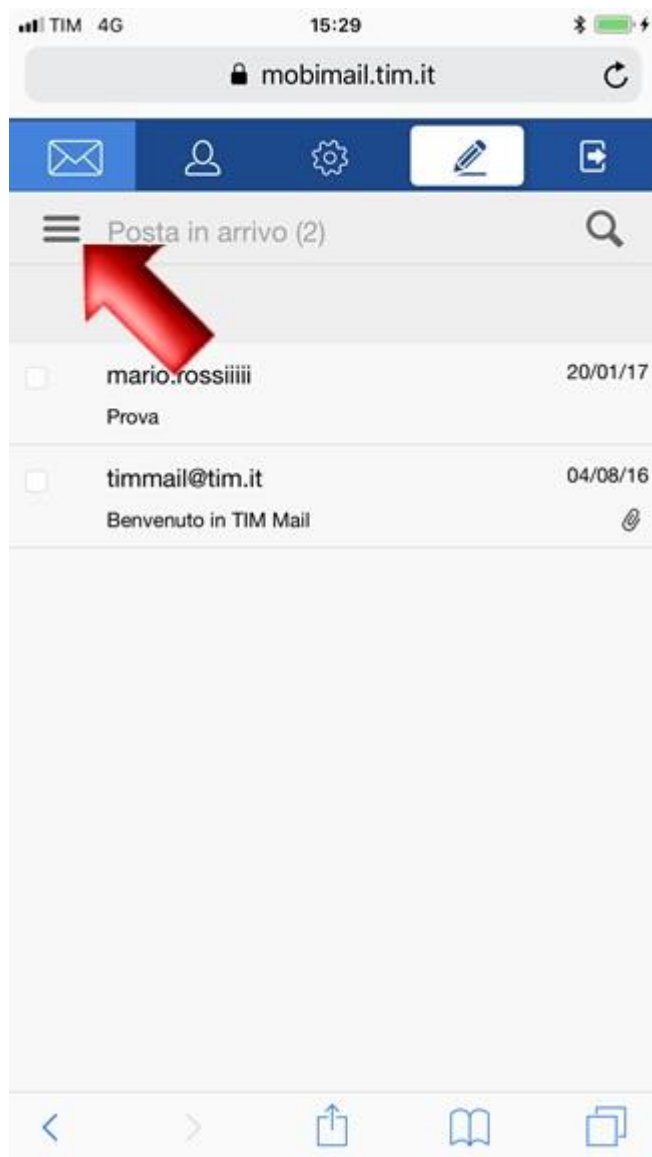

## APPLE IPHONE XR

### Consultazione posta tramite MobiMail

TIM 4G 15:28 mail.tim.it

**TIM**

Entra nella tua Mail

mario.rossiiii@tim.it

..... [Nascondi](#)

Ricordami per 15 giorni

**ENTRA**

Per accedere alla MobiMail entra nel browser del tuo dispositivo e vai al link <https://m.mail.tim.it>.

In questa schermata di accesso, digitando indirizzo email (comprensivo del dominio @tim.it o @alice.it), relativa password e cliccando poi su "Entra", visualizzerai direttamente i tuoi messaggi