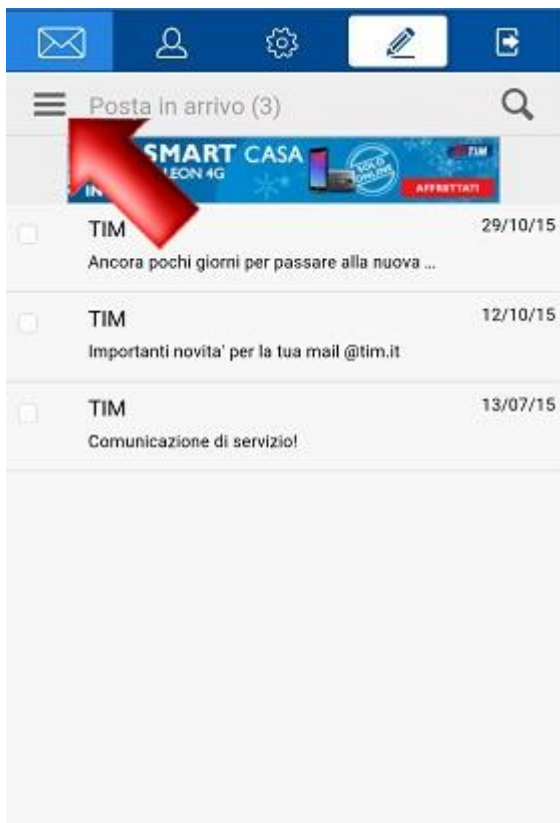

## APPLE IPHONE 7 PLUS

### Consultazione posta tramite MobiMail

Per gestire e consultare la tua TIM Mail in qualsiasi momento e senza configurare alcun parametro, attraverso il browser del tuo Smartphone o Tablet, puoi accedere alla MobiMail, cioè la webmail ottimizzata per dispositivi mobili (quelli con Sistema Operativo iOS/Apple o Android).

Per accedere alla MobiMail, entra nel browser del tuo dispositivo e vai al link. In questa schermata di accesso, digitando indirizzo email (comprensivo del dominio @tim.it o @alice.it), relativa password e cliccando poi su "Entra", visualizzerai direttamente i tuoi messaggi