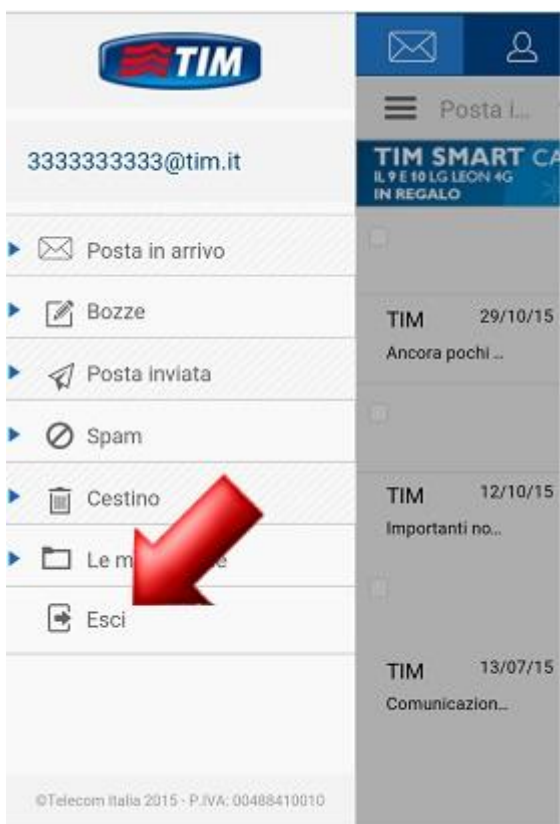

### Consultazione posta tramite MobiMail

Per gestire e consultare la tua TIM Mail in qualsiasi momento e senza configurare alcun parametro, attraverso il browser del tuo Smartphone o Tablet, puoi accedere alla MobiMail, cioè la webmail ottimizzata per dispositivi mobili (quelli con Sistema Operativo iOS/Apple o Android).

Per accedere alla MobiMail, entra nel browser del tuo dispositivo e vai al link. In questa schermata di accesso, digitando indirizzo email (comprensivo del dominio @tim.it o @alice.it), relativa password e cliccando poi su "Entra", visualizzerai direttamente i tuoi messaggi

Potrai quindi consultare e gestire i tuoi messaggi in modalità webmail, ottimizzata per il tuo dispositivo.

Una volta terminata la consultazione premi il simbolo delle "Opzioni" (quello in alto a sinistra).