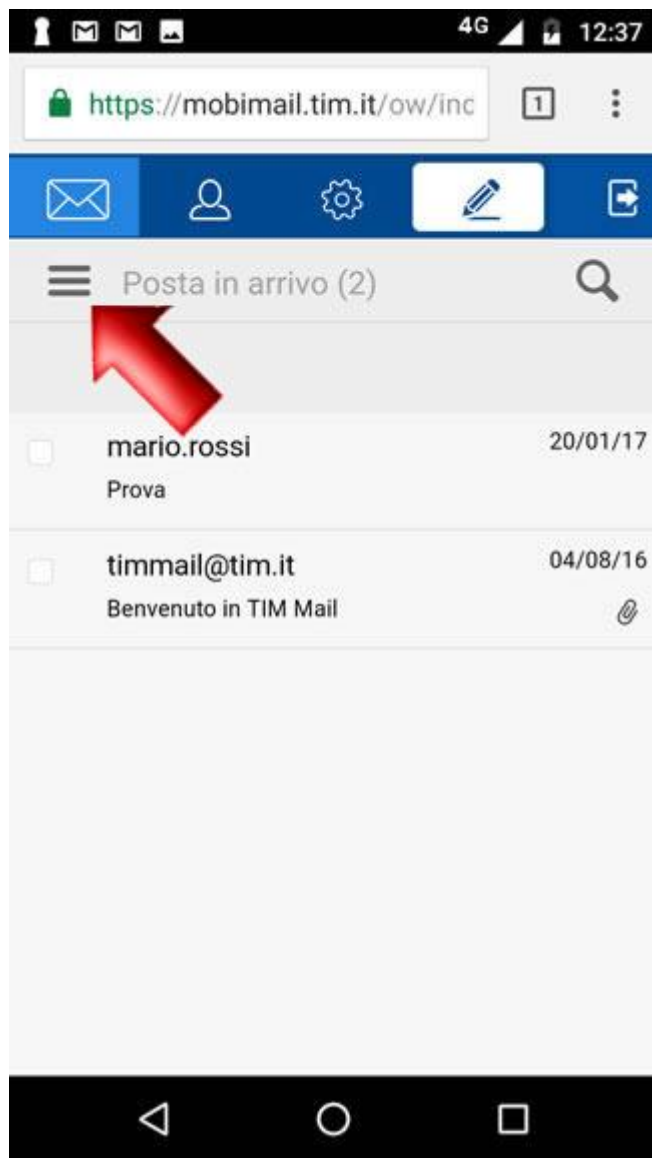

APPLE IPHONE 11 PRO MAX

Consultazione posta tramite MobiMail

Per gestire e consultare la tua TIM Mail in qualsiasi momento e senza configurare alcun parametro, attraverso il browser del tuo Smartphone o Tablet, puoi accedere alla MobiMail, cioè la webmail ottimizzata per dispositivi mobili (quelli con Sistema Operativo iOS/Apple o Android).

Per accedere alla MobiMail entra nel browser del tuo dispositivo e vai al link <https://m.mail.tim.it>.

In questa schermata di accesso, digitando indirizzo email (comprensivo del dominio @tim.it o @alice.it), relativa password e cliccando poi su "Entra", visualizzerai direttamente i tuoi messaggi