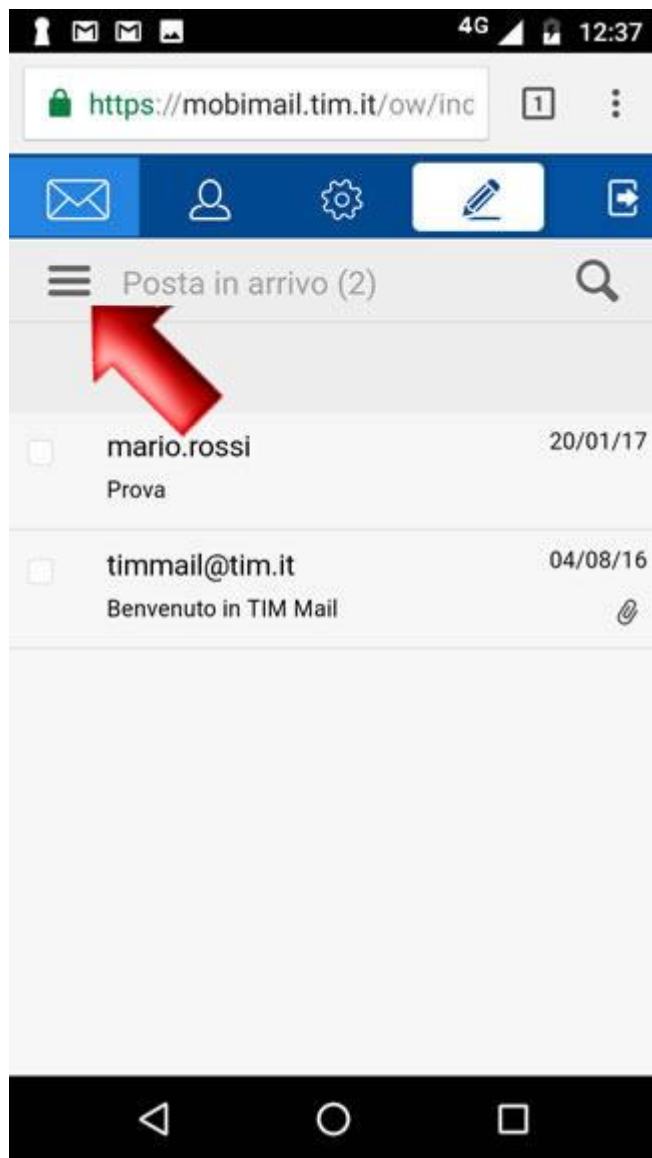

APPLE IPHONE 11 PRO

Consultazione posta tramite MobiMail

Per gestire e consultare la tua TIM Mail in qualsiasi momento e senza configurare alcun parametro, attraverso il browser del tuo Smartphone o Tablet, puoi accedere alla MobiMail, cioè la webmail ottimizzata per dispositivi mobili (quelli con Sistema Operativo iOS/Apple o Android).

Per accedere alla MobiMail entra nel browser del tuo dispositivo e vai al link <https://m.mail.tim.it>.

In questa schermata di accesso, digitando indirizzo email (comprensivo del dominio @tim.it o @alice.it), relativa password e cliccando poi su "Entra", visualizzerai direttamente i tuoi messaggi