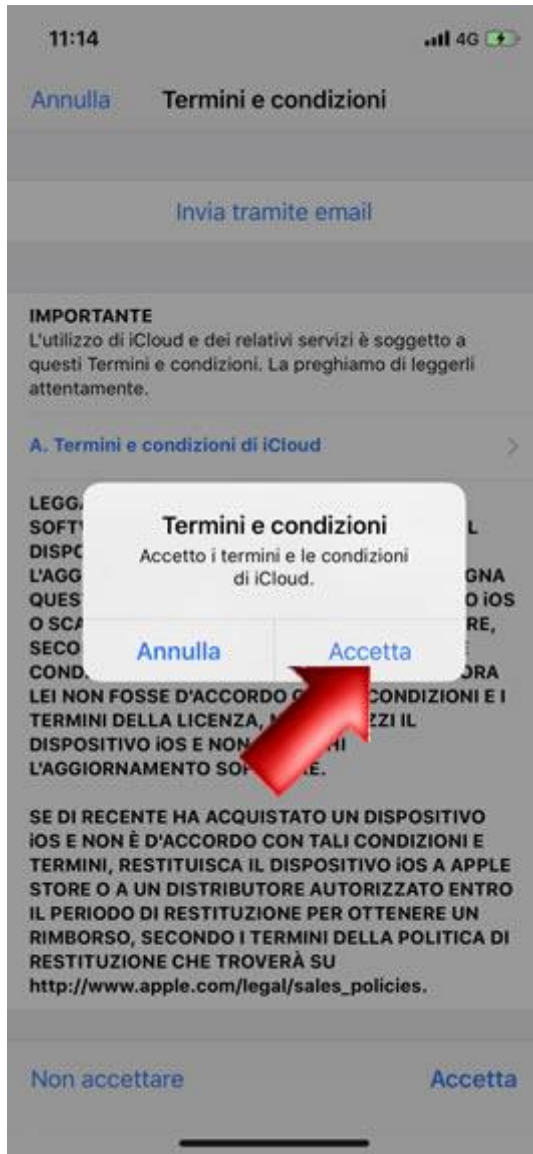

### Accesso con ID Apple

Per accedere con il tuo ID Apple  
segui il contenuto di questa guida.

Dalla Home premi sull'icona delle "Impostazioni".

Seleziona "Esegui il login su iPhone".

Digita il tuo indirizzo di posta elettronica associato all'ID Apple e prosegui con "Avanti".

Inserisci adesso la password e continua con "Avanti".

  
Accedo a iCloud...

Attendi la verifica dei dati.

Conferma con "Accetta".

Seleziona ancora "Accetta".

Termina premendo "OK".

La procedura è terminata e puoi accedere a tutti i servizi Apple con il tuo ID.