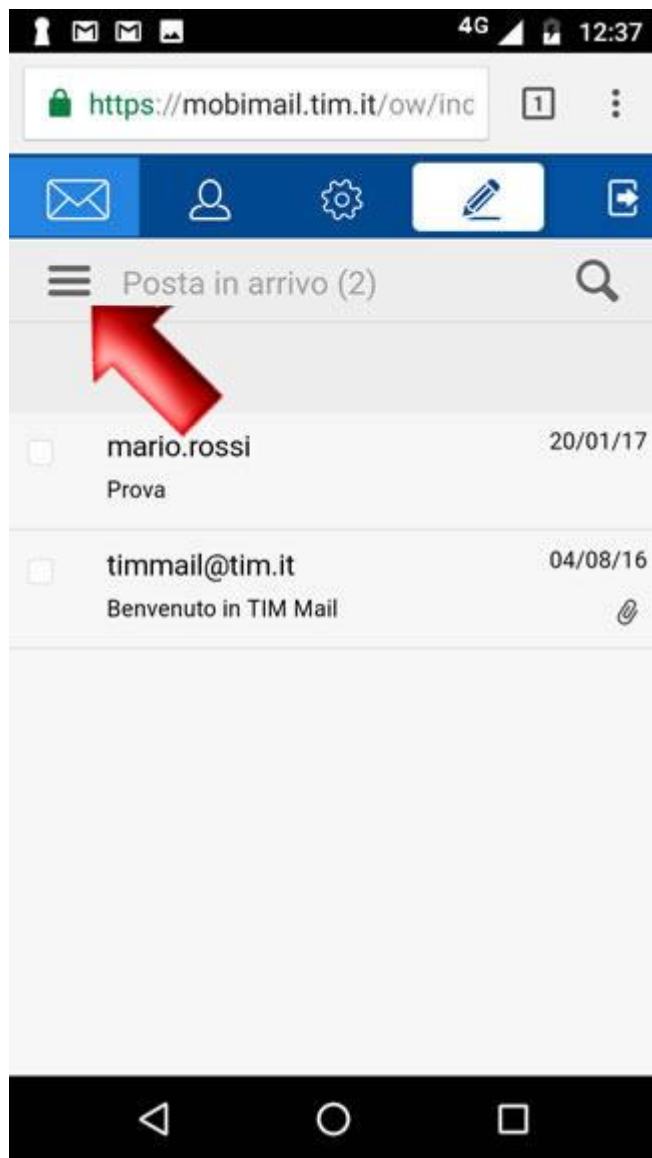

APPLE IPHONE 11

Consultazione posta tramite MobiMail

Per gestire e consultare la tua TIM Mail in qualsiasi momento e senza configurare alcun parametro, attraverso il browser del tuo Smartphone o Tablet, puoi accedere alla MobiMail, cioè la webmail ottimizzata per dispositivi mobili (quelli con Sistema Operativo iOS/Apple o Android).

Per accedere alla MobiMail entra nel browser del tuo dispositivo e vai al link <https://m.mail.tim.it>.

In questa schermata di accesso, digitando indirizzo email (comprensivo del dominio @tim.it o @alice.it), relativa password e cliccando poi su "Entra", visualizzerai direttamente i tuoi messaggi