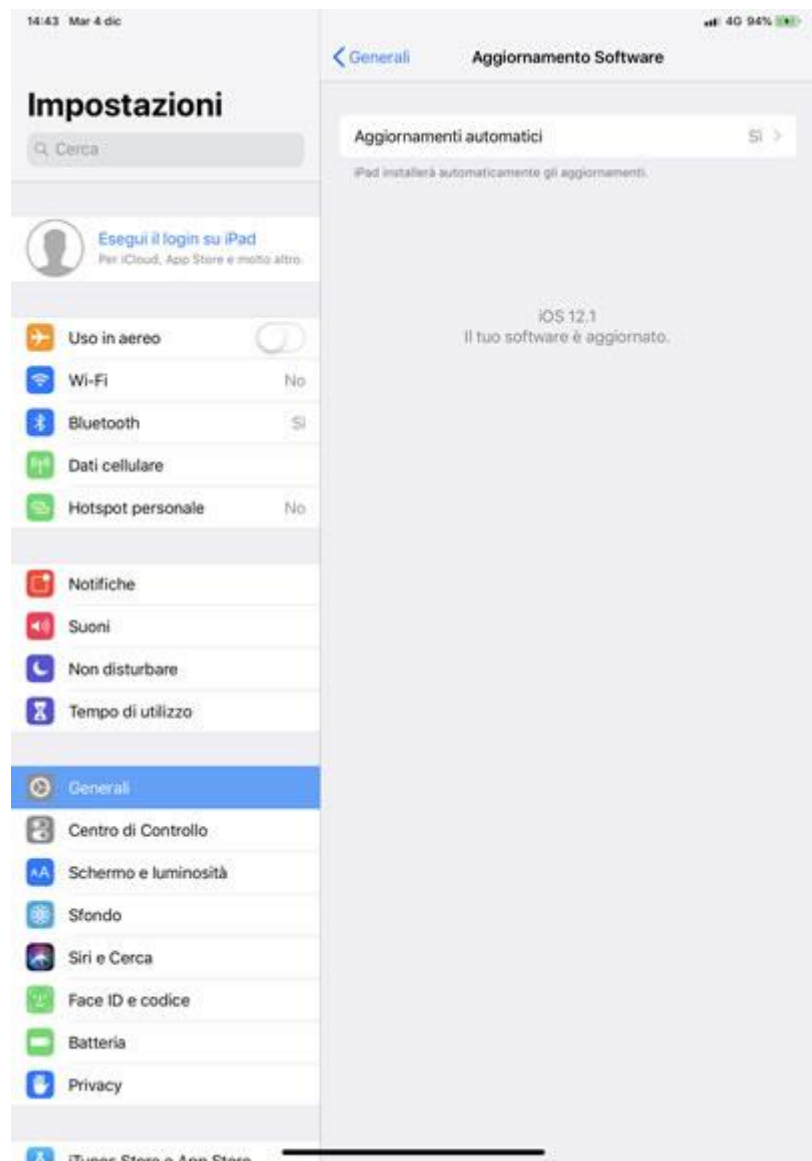

APPLE IPAD PRO 11

Verifica Versione Sistema Operativo

Per verificare la versione di iOS presente sul tuo dispositivo, segui le istruzioni contenute in questa guida.

Dalla Home accedi alle "Impostazioni".

Entra in "Generali".

Seleziona la voce
"Aggiornamento Software".

Qui trovi riportata la versione di iOS presente sul dispositivo.