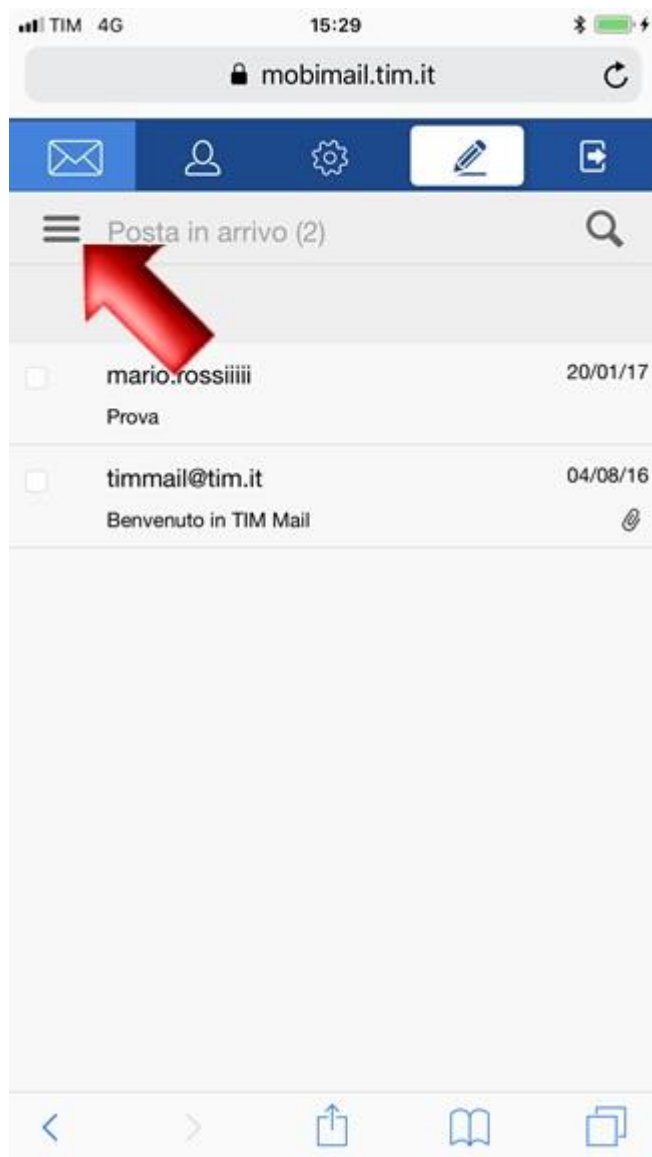

APPLE IPAD PRO 11

Consultazione posta tramite MobiMail

Per gestire e consultare la tua TIM Mail in qualsiasi momento e senza configurare alcun parametro, attraverso il browser del tuo Smartphone o Tablet, puoi accedere alla MobiMail, cioè la webmail ottimizzata per dispositivi mobili (quelli con Sistema Operativo iOS/Apple o Android).

Per accedere alla MobiMail entra nel browser del tuo dispositivo e vai al link <https://m.mail.tim.it>.

In questa schermata di accesso, digitando indirizzo email (comprensivo del dominio @tim.it o @alice.it), relativa password e cliccando poi su "Entra", visualizzerai direttamente i tuoi messaggi