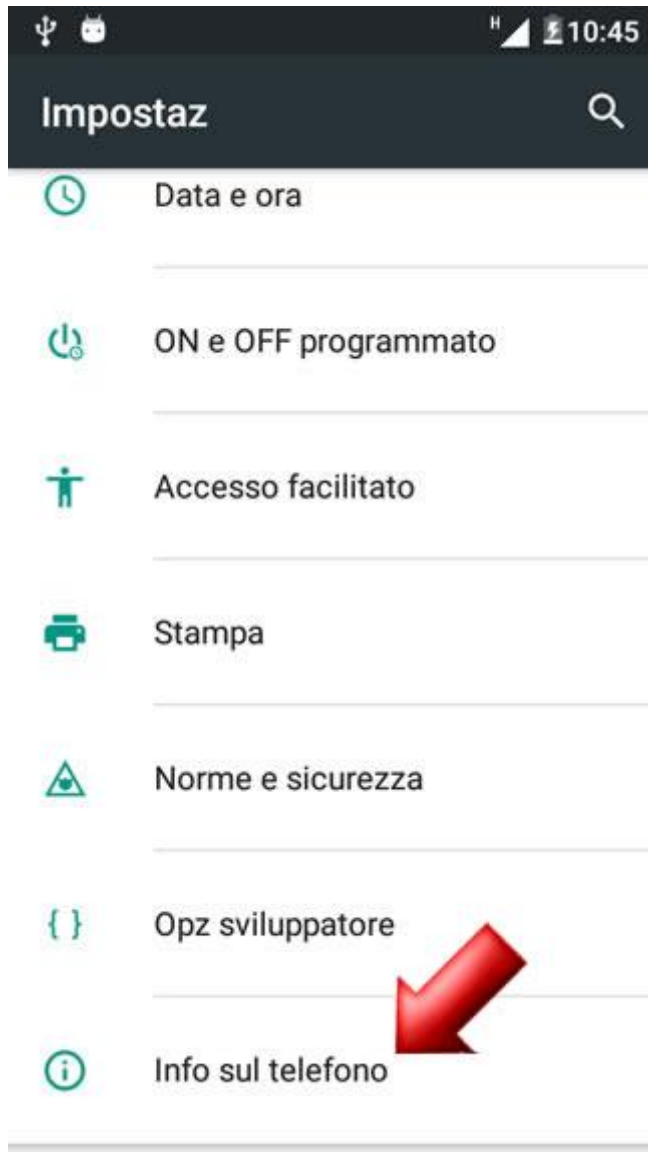

ALCATEL ONE TOUCH PIXI 4 (5") (5010D)

Verifica Versione Sistema Operativo

Per verificare la versione del sistema operativo Android presente sul tuo smartphone, segui le indicazioni di questa guida.

Dalla Home accedi al menù principale premendo l'icona centrale nella parte inferiore del display.

Seleziona quindi l'icona delle "Impostazioni".

Scorri fino in fondo il presente menù.

Premi quindi sulla voce
"Info sul telefono".

Qui trovi riportata la versione del sistema operativo Android presente sul tuo smartphone.