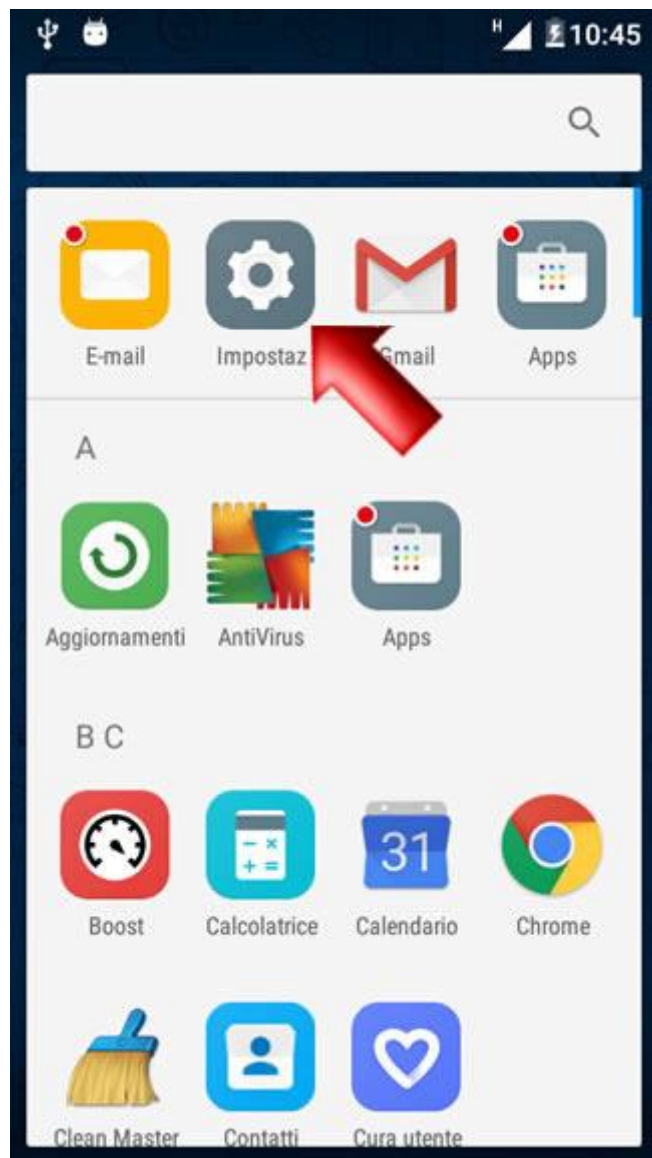

ALCATEL ONE TOUCH PIXI 4 (5") (5010D)

Verifica Versione Sistema Operativo

Per verificare la versione del sistema operativo Android presente sul tuo smartphone, segui le indicazioni di questa guida.

Dalla Home accedi al menù principale premendo l'icona centrale nella parte inferiore del display.

Seleziona quindi l'icona delle "Impostazioni".

Scorri fino in fondo il presente menù.

Premi quindi sulla voce
"Info sul telefono".

Qui trovi riportata la versione del sistema operativo Android presente sul tuo smartphone.