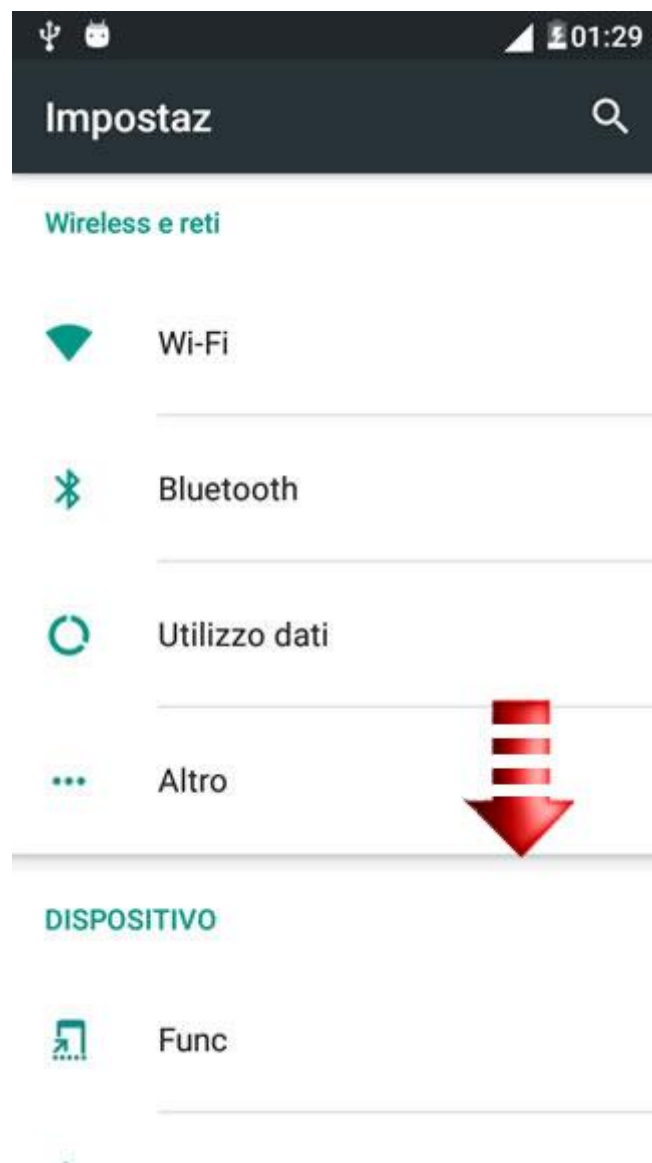

ALCATEL ONE TOUCH PIXI 4 (5") (5010D)

Verifica Versione Sistema Operativo

Per verificare la versione del sistema operativo Android presente sul tuo smartphone, segui le indicazioni di questa guida.

Dalla Home accedi al menù principale premendo l'icona centrale nella parte inferiore del display.

Seleziona quindi l'icona delle "Impostazioni".

Scorri fino in fondo il presente menù.

Premi quindi sulla voce
"Info sul telefono".

Qui trovi riportata la versione del sistema operativo Android presente sul tuo smartphone.