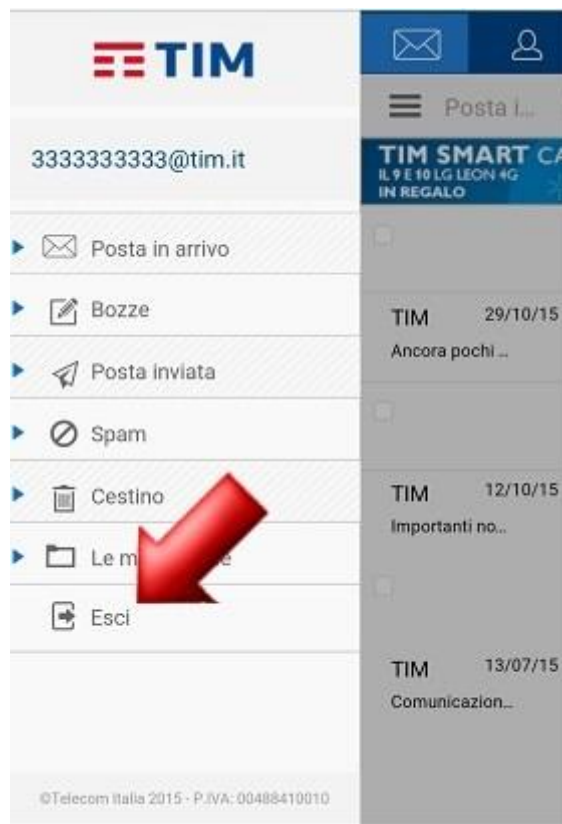

### Consultazione posta tramite MobiMail

Per gestire e consultare la tua TIM Mail in qualsiasi momento e senza configurare alcun parametro, attraverso il browser del tuo Smartphone o Tablet, puoi accedere alla MobiMail, cioè la webmail ottimizzata per dispositivi mobili (quelli con Sistema Operativo iOS/Apple o Android).

Entra nella tua Mail

3333333333@tim.it

.....

[Mostra](#)

Ricordami per 15 giorni

ENTRA

Per accedere alla MobiMail,  
entra nel browser del tuo dispositivo e vai al link <https://m.mail.tim.it>.

In questa schermata di accesso, digitando indirizzo email  
(comprensivo del dominio @tim.it o @alice.it), relativa password e cliccando poi  
su "Entra", visualizzerai direttamente i tuoi messaggi.

Potrai quindi consultare e gestire i tuoi messaggi in modalità webmail, ottimizzata per il tuo dispositivo.

Una volta terminata la consultazione premi il simbolo delle "Opzioni" (quello in alto a sinistra).