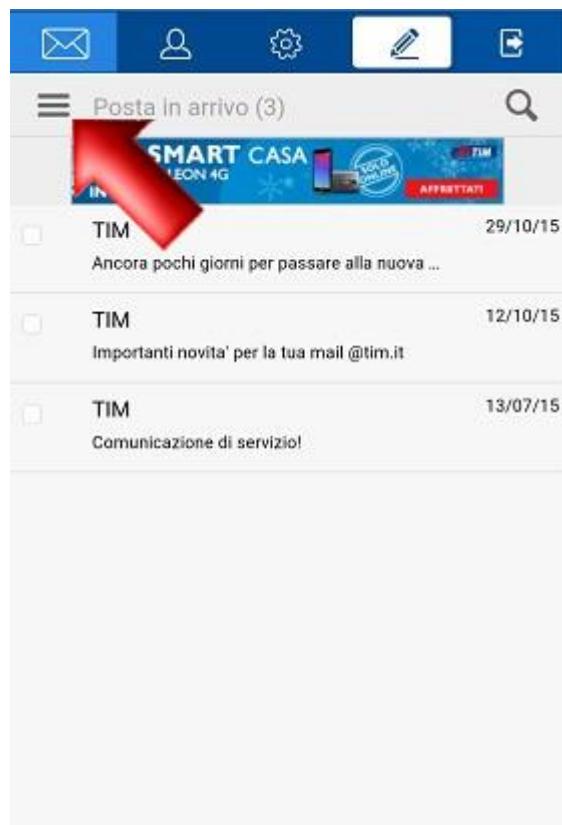

### Consultazione posta tramite MobiMail

Per gestire e consultare la tua TIM Mail in qualsiasi momento e senza configurare alcun parametro, attraverso il browser del tuo Smartphone o Tablet, puoi accedere alla MobiMail, cioè la webmail ottimizzata per dispositivi mobili (quelli con Sistema Operativo iOS/Apple o Android).

Entra nella tua Mail

3333333333@tim.it

.....

[Mostra](#)

Ricordami per 15 giorni

ENTRA

Per accedere alla MobiMail,  
entra nel browser del tuo dispositivo e vai al link <https://m.mail.tim.it>.

In questa schermata di accesso, digitando indirizzo email  
(comprensivo del dominio @tim.it o @alice.it), relativa password e cliccando poi  
su "Entra", visualizzerai direttamente i tuoi messaggi.

Potrai quindi consultare e gestire i tuoi messaggi in modalità webmail, ottimizzata per il tuo dispositivo.

Una volta terminata la consultazione premi il simbolo delle "Opzioni" (quello in alto a sinistra).